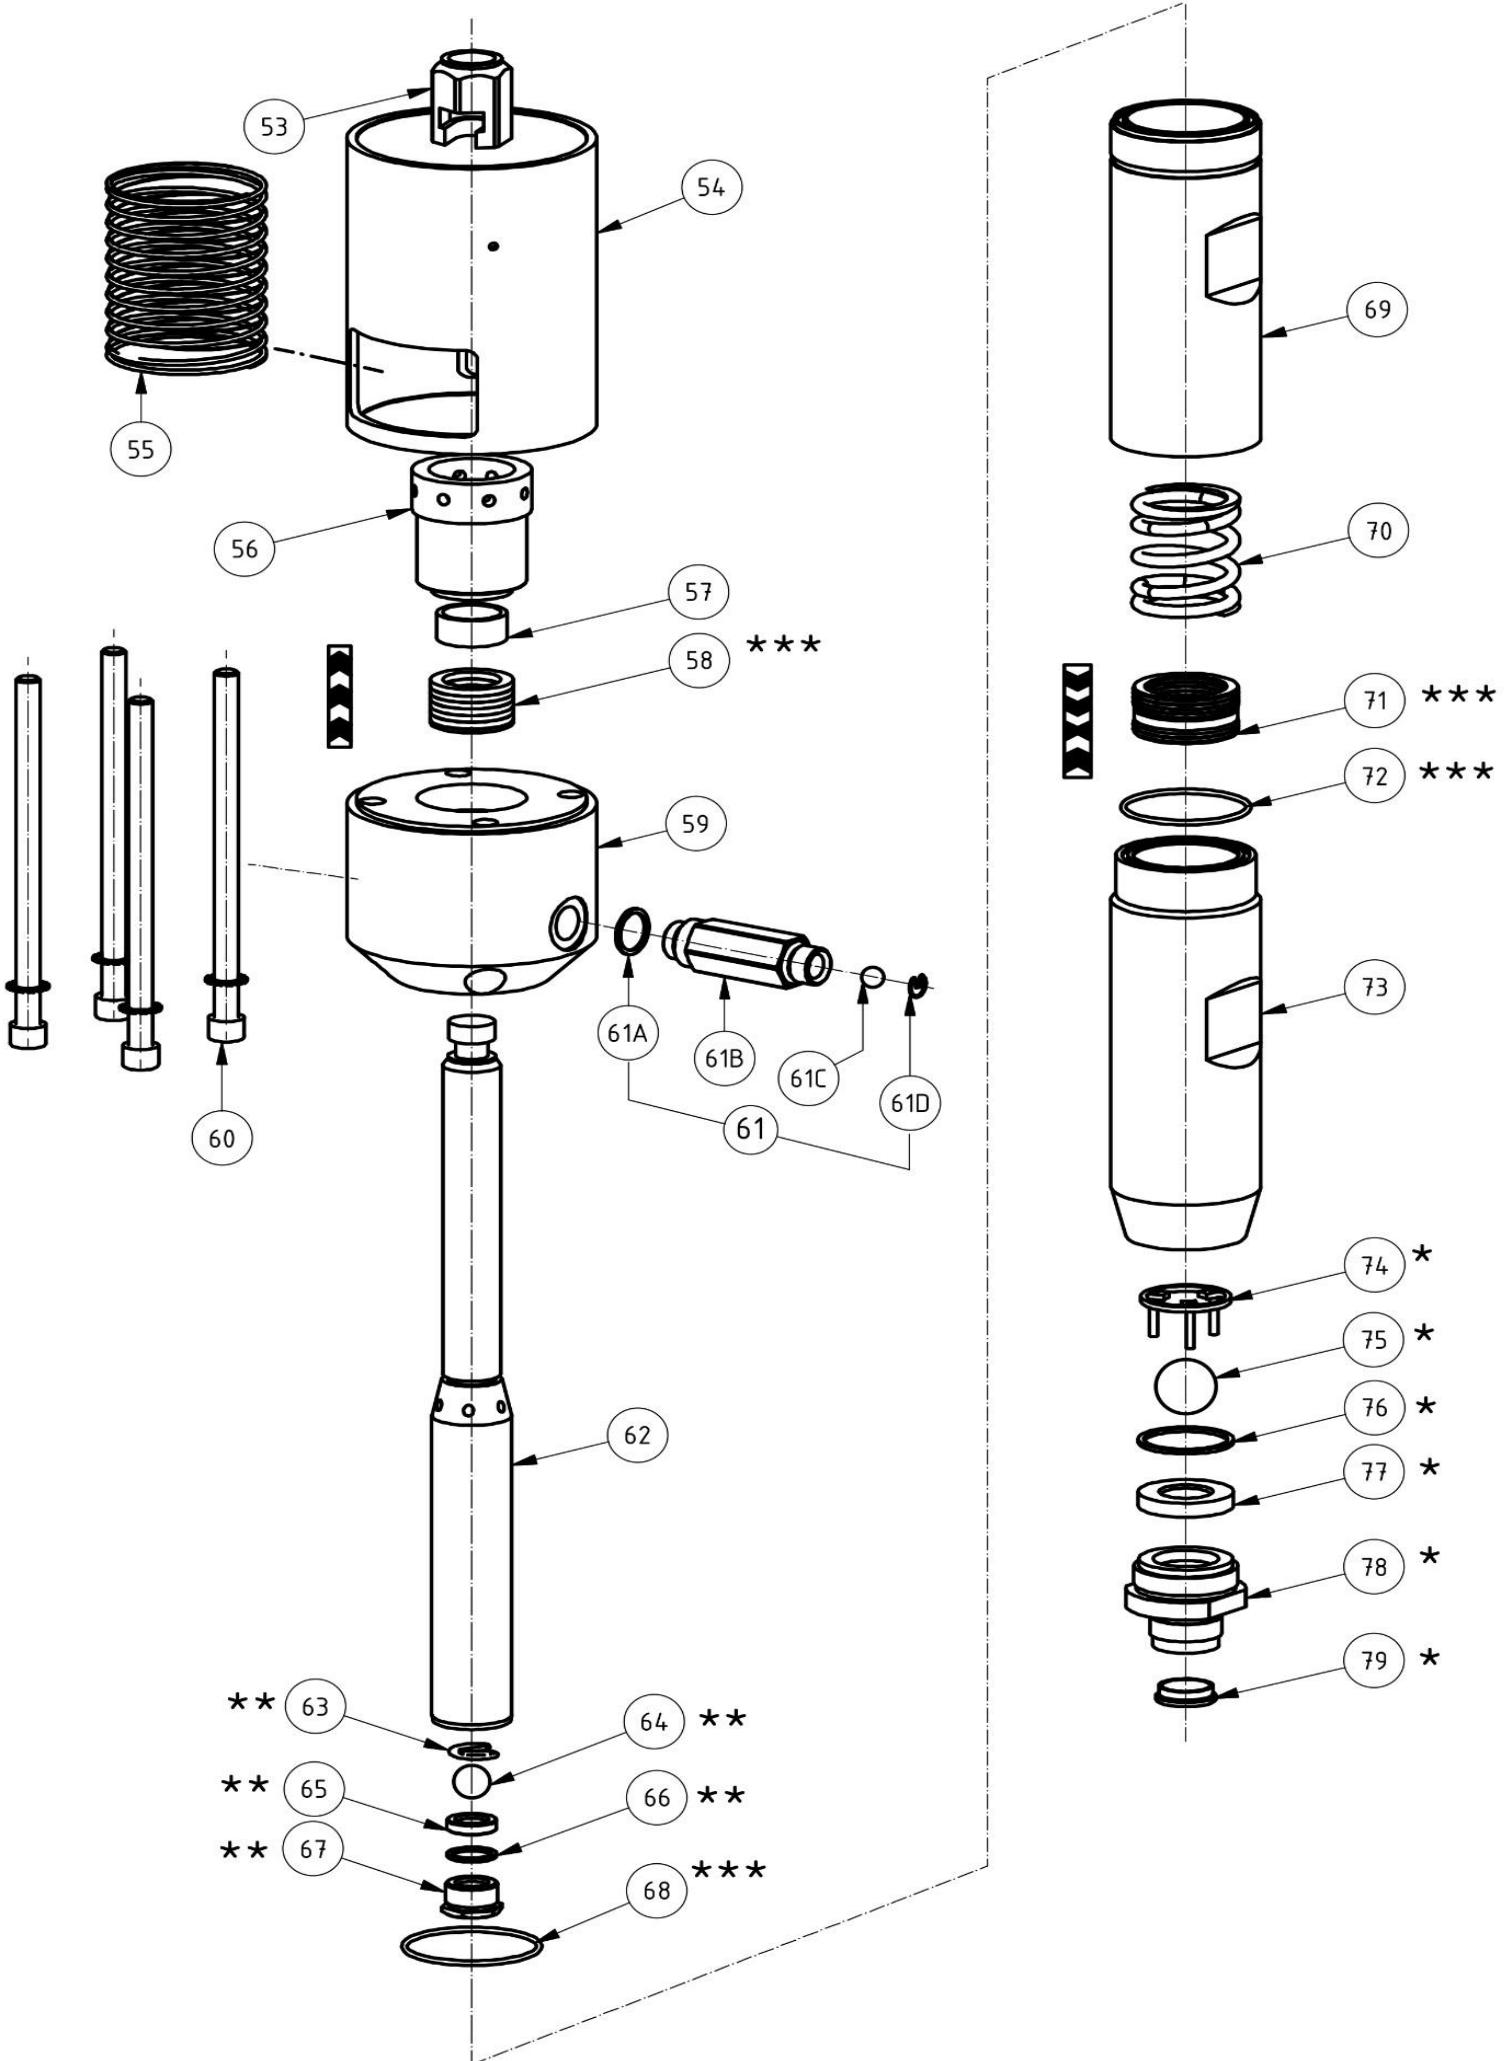

MOTORE 18000 P 48:1

POS	CODICE	DESCRIZIONE	QTA
1	TR5229	VITE FISSAGGIO COPERCHIO + RONDELLA / FIXING BOLT + GASKET	04
2	TR18506	COPERCHIO / COVER	01
3	TR18507	RETE FILTRO / FILTER NET	01
4	TR18508	ELEMENTO FONOASSORBENTE / CARTRIDGE	01
5	TR18501	CAPPUCCIO / CAP	01
6	TR18502	OR CAPPUCCIO / OR	01
7	TR20806	DADO M8 / BOLT	01
8	TR18514	RONDELLA SCARICATA SPOLETTA / UPPER WASHER	02
9	TR18572	DISTANZIALE SPOLETTA / SPACER REVERSAL	01
10	TR18503	SPOLETTA / FUSE	01
11	TR77422	LUBRORING SPOLETTA / LUBRORING	02
12	TR18513	ASTINA INVERSIONE SUPERIORE / PILOT SPINDLE	01
13	TR18504	CAMICIA PER SPOLETTA / SEAL FUSE	01
14	TR18505	OR PER CAMICIA / OR SEAL	04
15	TR18540	CORPO DISTRIBUTORE / DISTRIBUTOR BODY	01
16	TR18541	VITE / TIE-ROD FOR DISTRIBUTOR	04
17	TR18509	TASTATORE / TRACER POINT	02
18	TR18510	MOLLA TASTATORE / SPRING	02
19	TR18511	OR CORPO TASTATORE / OR, TRACER POINT BODY	02
20	TR18512	CORPO PORTA TASTATORE / BODY TRACER POINT	02
21	TR18520	BOCCOLA BRONZO BASSA / BUSH	01
22	TR18515	DISTANZIALE PARACOLPI / SPACER CAUCCIU	01
23	TR18179	BLOCCETTO INVERSO / REVERSAL CONTROL SYSTEM	01
24	TR18519	GUARNIZIONE FLEXOID / FLEXOID GASKET	01
25	TR12107	ANELLO TENUTA INTERNO / SEAL RING	01
26	TR18521	FLANGIA SUPERIORE / UPPER FLANGE	01
27	TR18615	VALVOLA DI SFIATO SOVRAPRESSIONE / PNEUMATIC SAFETY VALVE	01
28	TR5218	DADO FISSAGGIO A CALOTTA / FIXING NUT MOTOR	06
29	TR18581	RONDELLA SPACCATA	06
30	TR18580	RONDELLA PIANA / WASHER	06
31	TR3214	TAPPO CONICO 3/8" / CONICAL PLUG 3/8"	04
32	TR18530	BOCCOLA BRONZO INTERA / INTERNAL BRASS BUSH	01
33	TR18529	SEEGER BOCCOLA / SEEGER FOR BUSH	01
34	TR18534	GUARNIZIONE CILINDRO / O-RING FOR CYLINDER	01
35	TR18522	CILINDRO ARIA / AIR CYLINDER	01
36	TR18545	OR TUBO ARIA / OR AIR HOSE	04
37	TR18544	TUBO COMUNICAZIONE ARIA / AIR HOSE	02
38	TR18536	ASTINA INVERSIONE / SMALL SHAFT	01
39	TR18531	PISTONE ARIA / AIR PISTON	01
40	TR18532	LUBRORING PISTONE 8725 / LUBRORING PISTON GASKET 8725	02
41	TR18533	RONDELLA PISTONE / WASHER	01
42	TR18537	BUSSOLA PER MOLLA / BUSH FOR SPRING	01
43	TR18538	MOLLA INVERSIONE / INVERSION SPRING	02
44	TR18539	ASTINA INVERSIONE INFERIORE / FINAL SPRINDLE	01
45	TR18535	ALBERO CAVO / SHAFT	01
46	TR18527	SEEGER FLANGIA INFERIORE E50 / STOP SEEGER	01
47	TR18524	ANELLO DI TENUTA M54535 / SEAL GASKET M54535	01
48	TR18523	BUSSOLA ALLINEAMENTO / BUSH	01
49	TR18525	OR PER BUSSOLA OR147 NBR / OR FOR BUSH OR147 NBR	01
50	TR18526	LUBRORING BOCCOLA / LUBRORING BUSH LRC	01
51	TR18543	FLANGIA INFERIORE / LOWER FLANGE	01
52	TR18542	VITI TIRANTI MOTORE M10X120 / TIE ROD	06