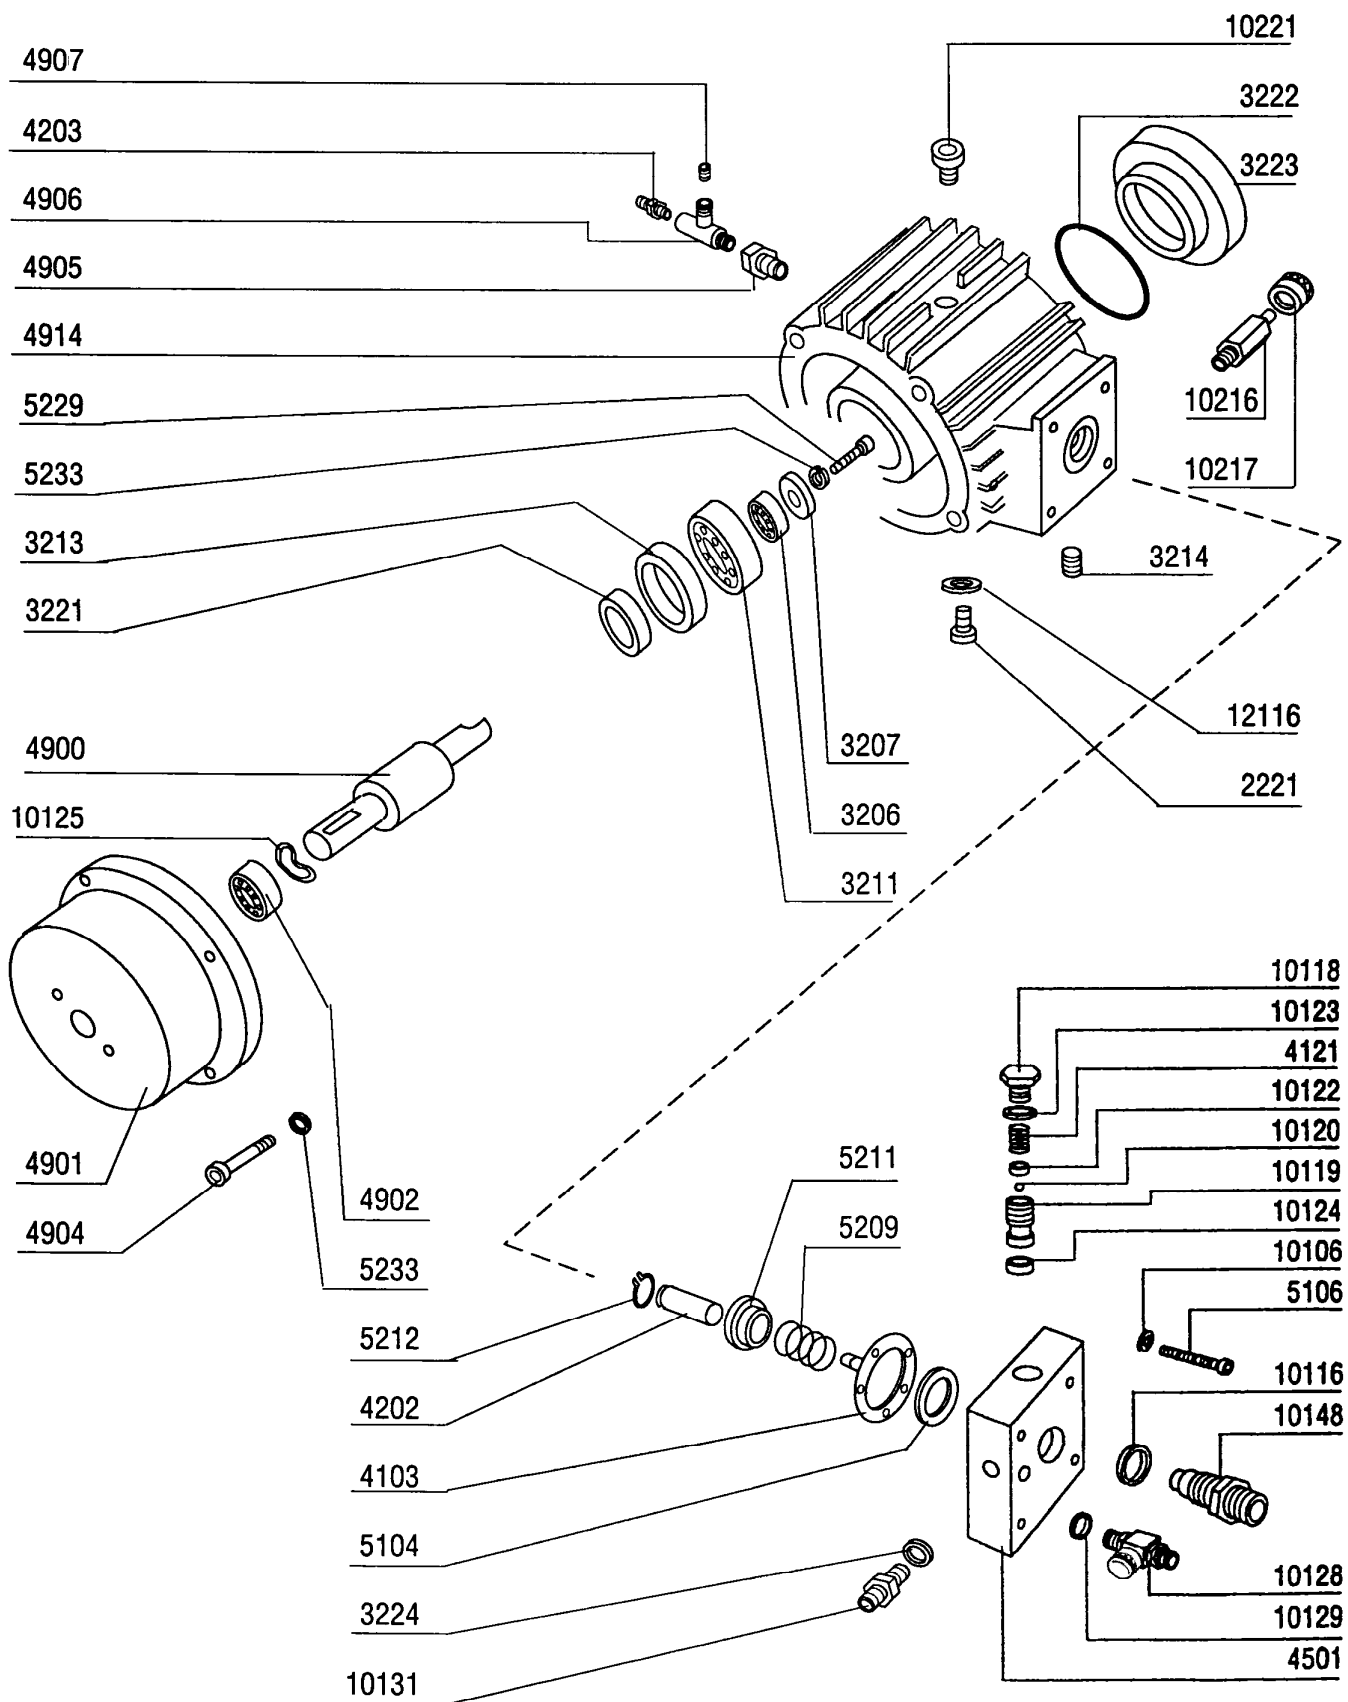

LISTA DELLE PARTI E ESPLOSO
Traccialinee LINE-PRO

LISTA DELLE PARTI E ESPLOSO
Pompa 4200 per LINE-PRO

LISTA DELLE PARTI E ESPLOSO

Traccialinee LINE-PRO

Rif.	Descrizione	Q.tà	Rif.	Descrizione	Q.tà
4300	Pompa LINE-PRO - motore benzina -completa		4950	Pompa per LINE-PRO	
004911	IMPUGNATURA LINE-PRO	2	002221	TAPPO SCARICO OLIO	1
004912	MANOPOLA DI COMANDO LINE-PRO	1	003206	CUSCINETTO CAMME GOLD 4200	1
004913	GUAINA E FILO LINE-PRO	1	003207	RONDELLA FERMO CUSCINETTO	1
004915	RONDELLA	2	003211	CUSCINETTO VOLANO GOLD 4200	1
004916	DADO	2	003213	PARAOLIO GOLD 4200	1
004917	PULEGGIA MOTORE LINE-PRO	1	003214	TAPPO CONICO 3/8"	2
004918	SUPPORTO PULEGGIA	1	003222	OR PIATTELLO GOLD 4200	1
004919	SUPPORTO DELLA BARRA SUPERIORE	1	003223	PIATTELLO GOLD 4200	1
004920	CINGHIA LINE-PRO	1	003224	GUARNIZIONE RAME	1
004921	VITE	2	004103**	MEMBRANA COMPLETA GOLD 4200	1
004922	RUOTA PNEUMATICA LINE-PRO	2	004121*	MOLLA SFERA GOLD 4200	1
004923	CARTER DI PROTEZIONE LINE-PRO	1	004202	PISTONE GOLD 4200	1
004925	SUPPORTO PULEGGIA LINE-PRO	1	004203	SPIA LIVELLO OLIO	1
004926	PULEGGIA POMPA LINE-PRO	1	004501	TESTATA GOLD 4200	1
004927	CARTER DI PROTEZIONE LINE-PRO	1	004900	ALBERO A CAMME LINE-PRO	1
004928	SUPPORTO BARRE LINE-PRO	2	004901	FLANGIA x LINE-PRO	1
004929	BARRA DI SUPPORTO LINE-PRO	2	004902	CUSCINETTO FLANGIA x LINE-PRO	1
004930	TUBETTO DISTANZIALE LINE-PRO	1	004904	BULLONE FISSAGGIO FLANGIA LINE	4
004931	VITE	2	004905	RIDUZIONE M1/2"-F3/8"	1
004932	COPPIGLIA	1	004906	NIPPLO A "T" MFF	1
004933	PERNO	1	004914	CORPO IDRAULICO LINE-PRO COMPL.	1
004934	BULLONE FISSAGGIO MANICO LINE-PRO	2	005104**	SPESSORE MEMBRANA GOLD 4200/5000	1
004935	MANICO CARRELLO LINE-PRO	1	005106	BULLONE X FISSAGGIO TESTATA	1
004936	MOTORE A SCOPPIO HP4	1	005209	MOLLA PISTONE GOLD 4200/5000	1
004937	CORPO CARRELLO LINE-PRO	1	005211	TAZZA MOLLA PISTONE GOLD 4200	1
004938	DADO	2	005212	ANELLO SEEGER PISTONE GOLD 4200	1
004939	VITE	6	005229	VITE FISSAGGIO COPERCHIO	1
004940	RONDELLA	6	005233	RONDELLA SCHNOOR	5
004941	DADO	6	010106	RONDELLA SCHNOOR	4
004942	BARRA PER LINE-PRO	2	010116****	GUARNIZIONE VALVOLA ASPIRAZIONE	1
004943	VITE A GALLETTO	4	010118*	TAPPO VALVOLA COMPRESSIONE	1
004944	SUPPORTO DELLA BARRA INFERIORE	2	010119*	SEDE SFERA COMPLETA	1
004945	SUPPORTO RUOTA ANTERIORE	1	010120*	SFERA diam.11 in C.T	1
004946	RUOTA PNEUM. ANTERIORE LINE-PRO	1	010122*	ANELLO SOST.MOLLA IN TEFLON	1
004947	TUBO DISTANZIALE LINE-PRO	1	010123*	GUARNIZIONE RAME TAPPO	1
004948	VITE FISS.RUOTA LINE-PRO	1	010124*	GUARNIZIONE SEDE SFERA	1
004949	VITE A GALLETTO	2	010125	MOLLA DI COMPENSAZIONE X GOLD	1
004950	POMPA X 4200 LINE-PRO	1	010128***	RUBINETTO DI RITORNO IN INOX	1
004951	DADO	1	010129***	GUARNIZIONE RAME	1
005774	COPPIGLIA RUOTA CARRELLO BENZINA	2	010131	NIPPLO M 1/4" M 16x1,5 IN INOX	1
010707	CASSETTA PORTAUTENSILI "TAIVER	1	010148****	VALVOLA ASPIRAZIONE	4
			010216	REGOLATORE PRESSIONE COMPLETO	1
			010217	MANOPOLA VALVOLA REGOLAZIONE	1
			010221	TAPPO ANTIRIGURGITO	1
			012116	RONDELLA IN RAME	1
Ricambi consigliati:					
			4318	KIT VALVOLA COMPRESSIONE (*)	
			4803	KIT MEMBRANA E SPESSORE (**)	
			10328	KIT RUBINETTO DI RITORNO INOX (***)	
			10348	KIT VALVOLA ASPIRAZIONE (****)	