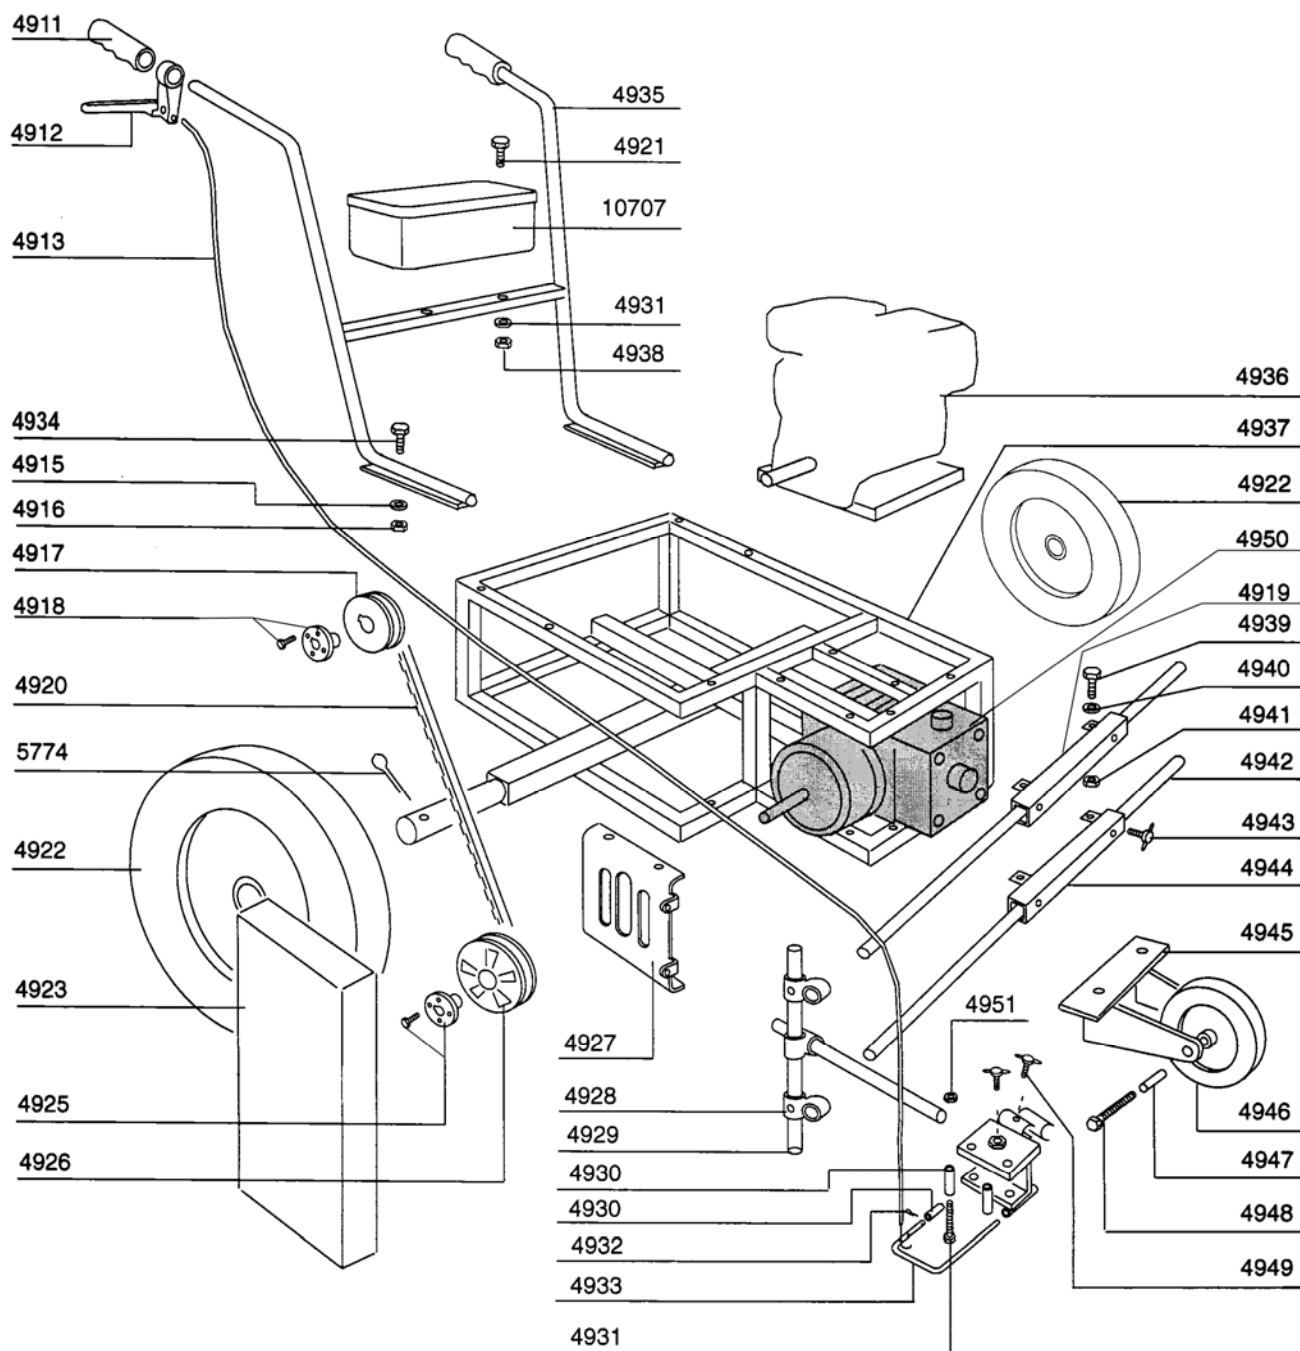

LISTA DELLE PARTI E ESPLOSO
Traccialinee LINE-PRO

LISTA DELLE PARTI E ESPLOSO
Pompa 4200 per LINE-PRO

LISTA DELLE PARTI E ESPLOSO

Traccialinee LINE-PRO

Rif.	Descrizione	Q.tà	Rif.	Descrizione	Q.tà
4300	Pompa LINE-PRO - motore benzina -completa		4950	Pompa per LINE-PRO	
004911	IMPUGNATURA LINE-PRO	2	002221	TAPPO SCARICO OLIO	1
004912	MANOPOLA DI COMANDO LINE-PRO	1	003206	CUSCINETTO CAMME GOLD 4200	1
004913	GUAINA E FILO LINE-PRO	1	003207	RONDELLA FERMO CUSCINETTO	1
004915	RONDELLA	2	003211	CUSCINETTO VOLANO GOLD 4200	1
004916	DADO	2	003213	PARAOLIO GOLD 4200	1
004917	PULEGGIA MOTORE LINE-PRO	1	003214	TAPPO CONICO 3/8"	2
004918	SUPPORTO PULEGGIA	1	003222	OR PIATTELLO GOLD 4200	1
004919	SUPPORTO DELLA BARRA SUPERIORE	1	003223	PIATTELLO GOLD 4200	1
004920	CINGHIA LINE-PRO	1	003224	GUARNIZIONE RAME	1
004921	VITE	2	004103**	MEMBRANA COMPLETA GOLD 4200	1
004922	RUOTA PNEUMATICA LINE-PRO	2	004121*	MOLLA SFERA GOLD 4200	1
004923	CARTER DI PROTEZIONE LINE-PRO	1	004202	PISTONE GOLD 4200	1
004925	SUPPORTO PULEGGIA LINE-PRO	1	004203	SPIA LIVELLO OLIO	1
004926	PULEGGIA POMPA LINE-PRO	1	004501	TESTATA GOLD 4200	1
004927	CARTER DI PROTEZIONE LINE-PRO	1	004900	ALBERO A CAMME LINE-PRO	1
004928	SUPPORTO BARRE LINE-PRO	2	004901	FLANGIA x LINE-PRO	1
004929	BARRA DI SUPPORTO LINE-PRO	2	004902	CUSCINETTO FLANGIA x LINE-PRO	1
004930	TUBETTO DISTANZIALE LINE-PRO	1	004904	BULLONE FISSAGGIO FLANGIA LINE	4
004931	VITE	2	004905	RIDUZIONE M1/2"-F3/8"	1
004932	COPPIGLIA	1	004906	NIPPLO A "T" MFF	1
004933	PERNO	1	004914	CORPO IDRAULICO LINE-PRO COMPL.	1
004934	BULLONE FISSAGGIO MANICO LINE-PRO	2	005104**	SPESSORE MEMBRANA GOLD 4200/5000	1
004935	MANICO CARRELLO LINE-PRO	1	005106	BULLONE X FISSAGGIO TESTATA	1
004936	MOTORE A SCOPPIO HP4	1	005209	MOLLA PISTONE GOLD 4200/5000	1
004937	CORPO CARRELLO LINE-PRO	1	005211	TAZZA MOLLA PISTONE GOLD 4200	1
004938	DADO	2	005212	ANELLO SEEGER PISTONE GOLD 4200	1
004939	VITE	6	005229	VITE FISSAGGIO COPERCHIO	1
004940	RONDELLA	6	005233	RONDELLA SCHNOOR	5
004941	DADO	6	010106	RONDELLA SCHNOOR	4
004942	BARRA PER LINE-PRO	2	010116****	GUARNIZIONE VALVOLA ASPIRAZIONE	1
004943	VITE A GALLETTO	4	010118*	TAPPO VALVOLA COMPRESSIONE	1
004944	SUPPORTO DELLA BARRA INFERIORE	2	010119*	SEDE SFERA COMPLETA	1
004945	SUPPORTO RUOTA ANTERIORE	1	010120*	SFERA diam.11 in C.T	1
004946	RUOTA PNEUM. ANTERIORE LINE-PRO	1	010122*	ANELLO SOST.MOLLA IN TEFLON	1
004947	TUBO DISTANZIALE LINE-PRO	1	010123*	GUARNIZIONE RAME TAPPO	1
004948	VITE FISS.RUOTA LINE-PRO	1	010124*	GUARNIZIONE SEDE SFERA	1
004949	VITE A GALLETTO	2	010125	MOLLA DI COMPENSAZIONE X GOLD	1
004950	POMPA X 4200 LINE-PRO	1	010128***	RUBINETTO DI RITORNO IN INOX	1
004951	DADO	1	010129***	GUARNIZIONE RAME	1
005774	COPPIGLIA RUOTA CARRELLO BENZINA	2	010131	NIPPLO M 1/4" M 16x1,5 IN INOX	1
010707	CASSETTA PORTAUTENSILI "TAIVER	1	010148****	VALVOLA ASPIRAZIONE	4
			010216	REGOLATORE PRESSIONE COMPLETO	1
			010217	MANOPOLA VALVOLA REGOLAZIONE	1
			010221	TAPPO ANTIRIGURGITO	1
			012116	RONDELLA IN RAME	1
Ricambi consigliati:					
			4318	KIT VALVOLA COMPRESSIONE (*)	
			4803	KIT MEMBRANA E SPESSORE (**)	
			10328	KIT RUBINETTO DI RITORNO INOX (***)	
			10348	KIT VALVOLA ASPIRAZIONE (****)	