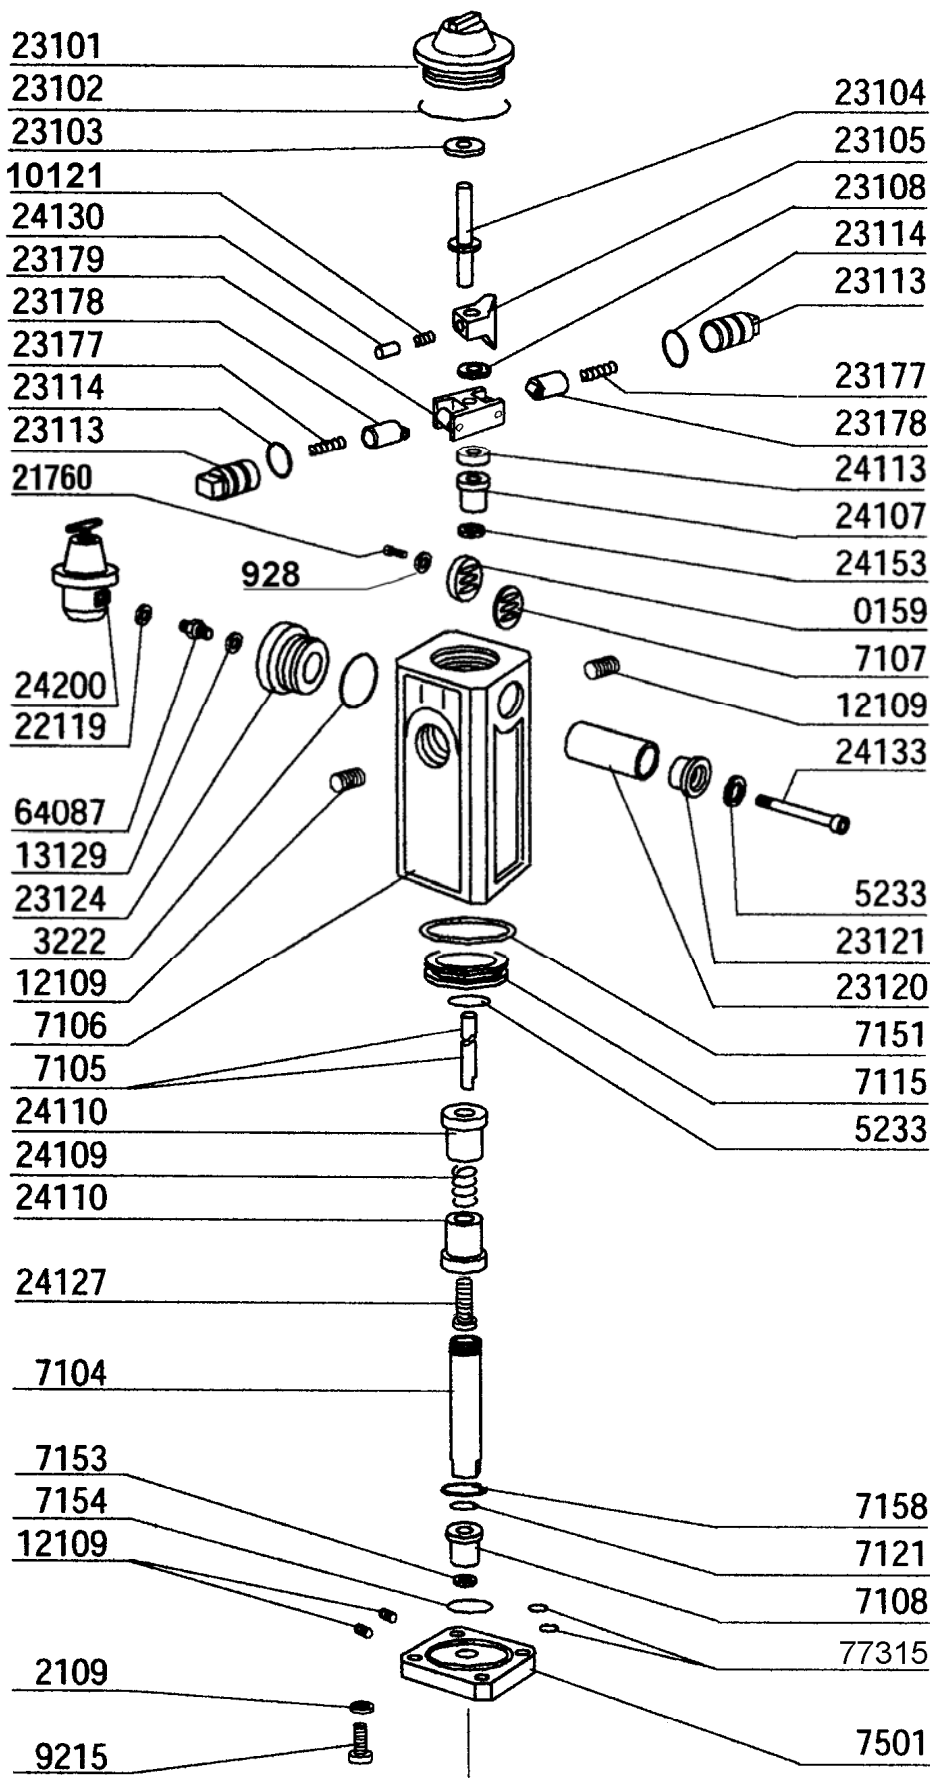

LISTA DELLE PARTI e ESPLOSO
Pompa Pneumatica Airless 7000 P - (30:1)

LISTA DELLE PARTI e ESPLOSO
Pompa Pneumatica Airless 7000 P - (30:1)

Rif.	Descrizione	Q.tà	Rif.	Descrizione	Q.tà
7002	Pompa airless pneumatica 7000 P				
000159	PIATTELLO	1	023147	BUSSOLA GUIDA SFERA	1
000748	SPINA FERMO SFERA	1	023148***	GUARNIZIONE RAME TENUTA COMPRES.	1
002109	RONDELLA SCHNOOR	4	023149***	SEDE SFERA COMPLETA	1
003222	OR PIATTELLO	1	023161	ANELLO FERMO SFERA	1
003224	GUARNIZIONE RAME	1	023162	NIPPLO VALVOLA ANTIRITORNO	1
005233	RONDELLA SCHNOOR	2	023177	MOLLA PER KIT INVERSIONE	2
006121	MOLLA x MEZZALUNA	1	023178	PISTONCINO KIT INVERSIONE	2
007101	PISTONE PRODOTTO	1	023179	SISTEMA COMANDO INVERSIONE	1
007105	ASTINA COMANDO INVERSIONE	1	024107	BOCCOLA AUTOLUBRIFICATA	1
007106	CORPO DISTRIBUTORE ARIA	1	024109	MOLLA PARACOLPI ASTINA	1
007107	GUARNIZIONE PIATTELLO	1	024110	BOCCOLA DI SCORRIMENTO X ASTINE	2
007108	BOCCOLA IN TEFLON	1	024113	PARACOLPI INFERIORE	1
007110	RONDELLA PRESSAPACCO SUPERIORE	1	024127	BULLONE X ASTINE	1
007115	PISTONE MOTORE ARIA	1	024130	MEZZALUNA DI SPINTA	1
007117	SUPPORTO x MOLLA PRESSAPACCHI	1	024133	BULLONE	1
007119	MOLLA PRESSAPACCHI	1	024153	LUBRORING ASTINE	1
007121	ANELLO CSC	1	024200	KIT RIDUTTORE CON MANOMETRO	1
007150**	PACCO GUARNIZIONI INFERIORE	1	064087	NIPPLO M3/8" - M1/2" INOX	1
007151	ANELLO LUBRORING PISTONE ARIA	1	077315	GUARNIZIONE OR	2
007153	GUARNIZIONE OR	1			
007154	GUARNIZIONE OR	1			
007155	OR TENUTA PRESSIONE IN TEFLON	1			
007158	SEEGER	1			
007159	GUARNIZIONE TENUTA OLIO	1			
007501	FLANGIA MOTORE ARIA	1			
007502	CILINDRO DISTANZIALE	1			
007506	TIRANTE FISSAGGIO	4			
007507	OR DI TENUTA IN TEFLON	1			
007513	CORPO POMPANTE CENTRALE	1			
007514	CILINDRO INFERIORE INOX	1			
007515	CILINDRO SUPERIORE INOX	1			
007600*	VALVOLA ASPIRAZIONE A SFERA	1			
007752**	PACCO GUARNIZIONI SUP.	1			
009215	VITE FISSAGGIO	1			
010116*	GUARNIZIONE VALVOLA ASPIRAZIONE	1			
012011***	SFERA IN INOX diam.11	2			
012109	TAPPO CONICO 1/8"	4			
013129	GUARNIZIONE RAME 1/2"	1			
021760	VITE FISSAGGIO FLANGIA	2			
022119	GUARNIZIONE RAME DA 3/8"	1			
023101	COPERCHIO DI GUIDA	1			
023102	OR DEL COPERCHIO DI GUIDA	1			
023103	PARACOLPI SUPERIORE	1			
023104	ALBERO DELL'INVERSO	1			
023105	SUPPORTO DEL DISTRIBUTORE	1			
023108	RONDELLA DISTANZIATRICE	1			
023113	CORPO PISTONCINO	2			
023114	GUARNIZIONE OR	2			
023120	SILENZIATORE	1			
023121	PIATTELLO FISS.SILENZIATORE	1			
023124	FLANGIA X INNESTO ARIA	1			