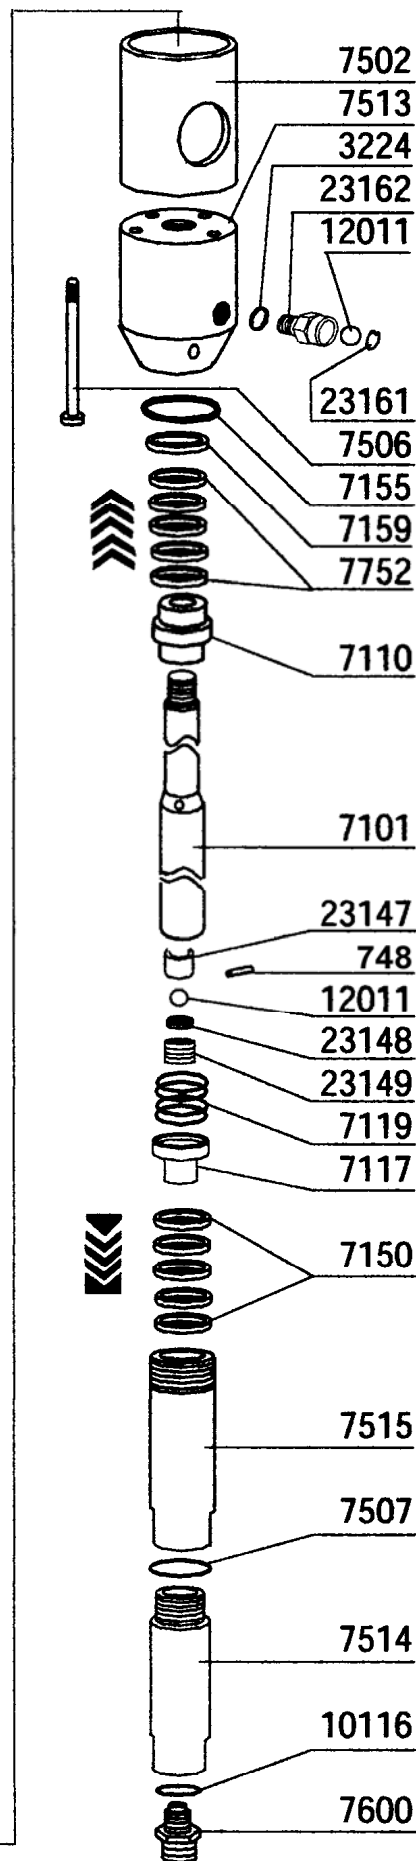

LISTA DELLE PARTI e ESPLOSO
Pompa Pneumatica Airless 7000 P - (30:1)

LISTA DELLE PARTI e ESPLOSO
Pompa Pneumatica Airless 7000 P - (30:1)

Rif.	Descrizione	Q.tà	Rif.	Descrizione	Q.tà
7002	Pompa airless pneumatica 7000 P				
000159	PIATTELLO	1	023147	BUSSOLA GUIDA SFERA	1
000748	SPINA FERMO SFERA	1	023148***	GUARNIZIONE RAME TENUTA COMPRES.	1
002109	RONDELLA SCHNOOR	4	023149***	SEDE SFERA COMPLETA	1
003222	OR PIATTELLO	1	023161	ANELLO FERMO SFERA	1
003224	GUARNIZIONE RAME	1	023162	NIPPLO VALVOLA ANTIRITORNO	1
005233	RONDELLA SCHNOOR	2	023177	MOLLA PER KIT INVERSIONE	2
006121	MOLLA x MEZZALUNA	1	023178	PISTONCINO KIT INVERSIONE	2
007101	PISTONE PRODOTTO	1	023179	SISTEMA COMANDO INVERSIONE	1
007105	ASTINA COMANDO INVERSIONE	1	024107	BOCCOLA AUTOLUBRIFICATA	1
007106	CORPO DISTRIBUTORE ARIA	1	024109	MOLLA PARACOLPI ASTINA	1
007107	GUARNIZIONE PIATTELLO	1	024110	BOCCOLA DI SCORRIMENTO X ASTINE	2
007108	BOCCOLA IN TEFLON	1	024113	PARACOLPI INFERIORE	1
007110	RONDELLA PRESSAPACCO SUPERIORE	1	024127	BULLONE X ASTINE	1
007115	PISTONE MOTORE ARIA	1	024130	MEZZALUNA DI SPINTA	1
007117	SUPPORTO x MOLLA PRESSAPACCHI	1	024133	BULLONE	1
007119	MOLLA PRESSAPACCHI	1	024153	LUBRORING ASTINE	1
007121	ANELLO CSC	1	024200	KIT RIDUTTORE CON MANOMETRO	1
007150**	PACCO GUARNIZIONI INFERIORE	1	064087	NIPPLO M3/8" - M1/2" INOX	1
007151	ANELLO LUBRORING PISTONE ARIA	1	077315	GUARNIZIONE OR	2
007153	GUARNIZIONE OR	1			
007154	GUARNIZIONE OR	1			
007155	OR TENUTA PRESSIONE IN TEFLON	1			
007158	SEEGER	1			
007159	GUARNIZIONE TENUTA OLIO	1			
007501	FLANGIA MOTORE ARIA	1			
007502	CILINDRO DISTANZIALE	1			
007506	TIRANTE FISSAGGIO	4			
007507	OR DI TENUTA IN TEFLON	1			
007513	CORPO POMPANTE CENTRALE	1			
007514	CILINDRO INFERIORE INOX	1			
007515	CILINDRO SUPERIORE INOX	1			
007600*	VALVOLA ASPIRAZIONE A SFERA	1			
007752**	PACCO GUARNIZIONI SUP.	1			
009215	VITE FISSAGGIO	1			
010116*	GUARNIZIONE VALVOLA ASPIRAZIONE	1			
012011***	SFERA IN INOX diam.11	2			
012109	TAPPO CONICO 1/8"	4			
013129	GUARNIZIONE RAME 1/2"	1			
021760	VITE FISSAGGIO FLANGIA	2			
022119	GUARNIZIONE RAME DA 3/8"	1			
023101	COPERCHIO DI GUIDA	1			
023102	OR DEL COPERCHIO DI GUIDA	1			
023103	PARACOLPI SUPERIORE	1			
023104	ALBERO DELL'INVERSO	1			
023105	SUPPORTO DEL DISTRIBUTORE	1			
023108	RONDELLA DISTANZIATRICE	1			
023113	CORPO PISTONCINO	2			
023114	GUARNIZIONE OR	2			
023120	SILENZIATORE	1			
023121	PIATTELLO FISS.SILENZIATORE	1			
023124	FLANGIA X INNESTO ARIA	1			