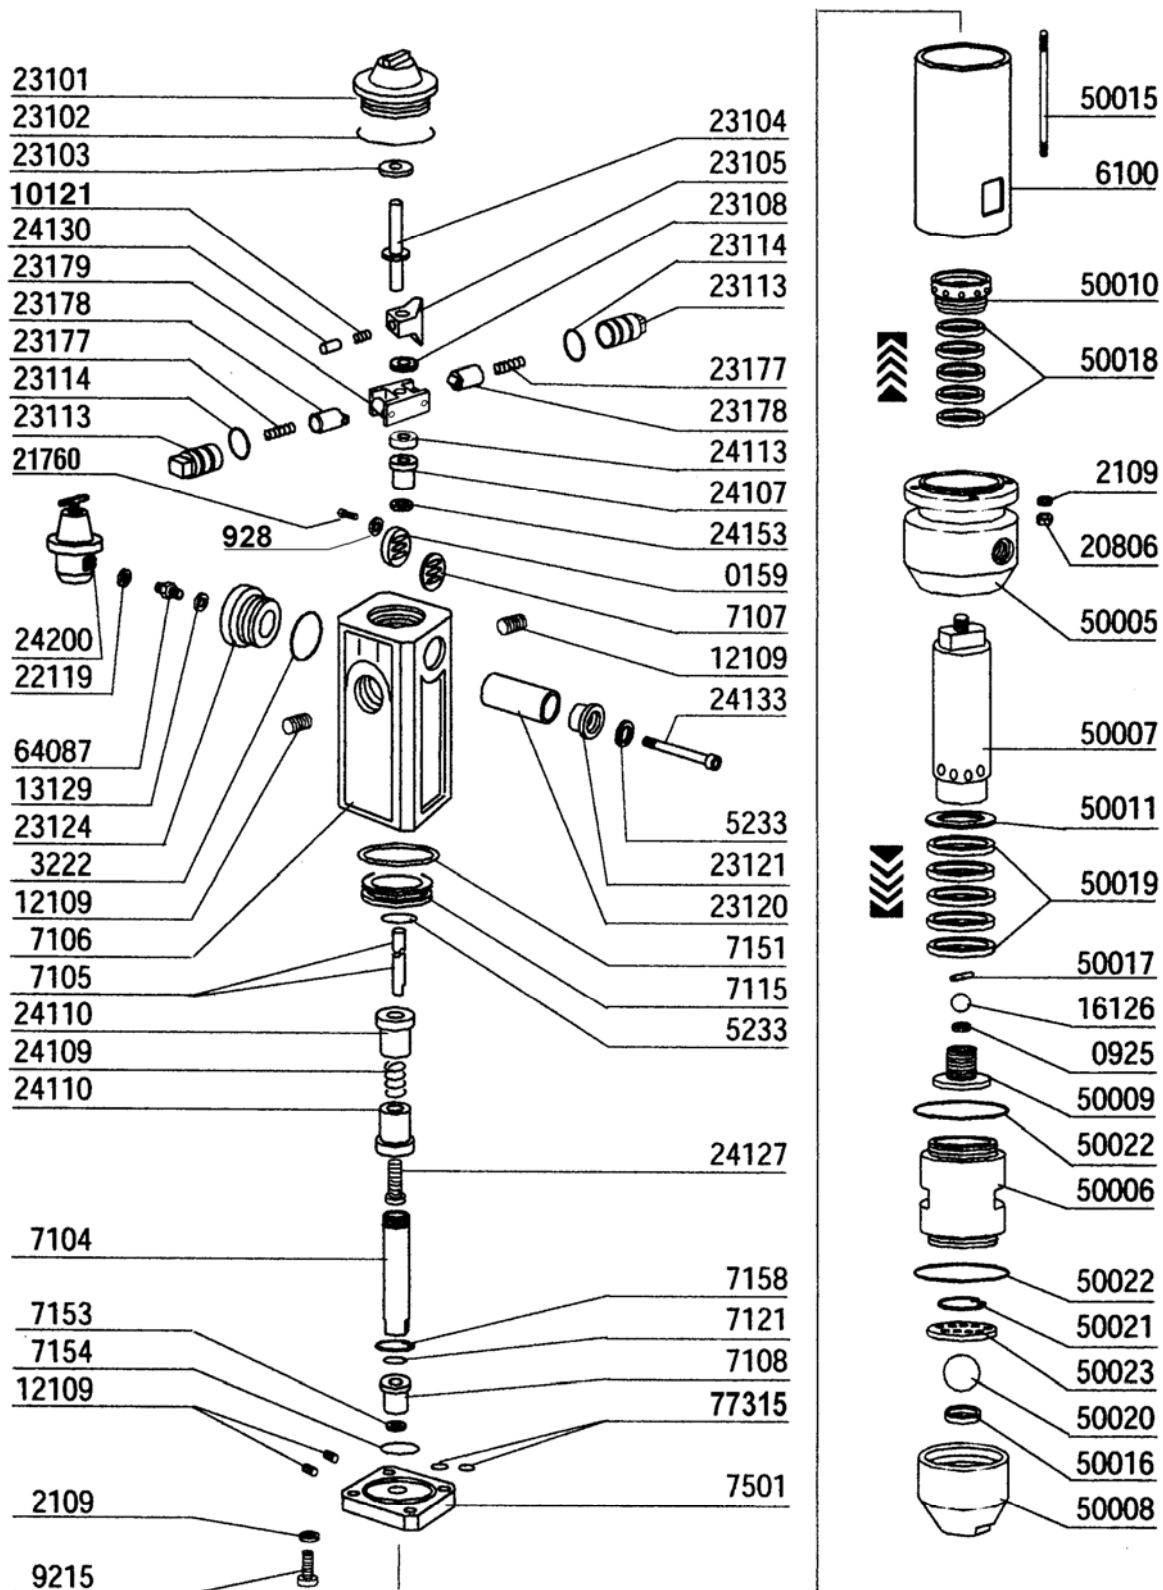

LISTA DELLE PARTI e ESPLOSO  
Pompa Pneumatica Airless 50000 P - 3:1

LISTA DELLE PARTI e ESPLOSO  
Pompa Pneumatica Airless 50000 P - 3:1

Rif.	Descrizione	Q.tà	Rif.	Descrizione	Q.tà
<b>50002</b>	<b>Pompa airless pneumatica 50000 P - 3:1</b>				
000159	PIATTELLO	1	024130	MEZZALUNA DI SPINTA	1
000925	SEDE OTTURATORE IN C.T. VALV. ASP.	1	024133	BULLONE	1
000928	RONDELLA VALVOLA ASPIRAZIONE	1	024153	LUBRORING ASTINE	1
002109	RONDELLA SCHNOOR	8	024200	KIT RIDUTTORE CON MANOMETRO	1
003222	OR PIATTELLO	1	050005	CORPO CENTRALE POMPANTE	1
005233	RONDELLA SCHNOOR	2	050006	CANOTTO DI SCORRIMENTO	1
006100	DISTANZIALE ARIA VERNICE	1	050007	PISTONE PRODOTTO POMPA	1
006121	MOLLA x MEZZALUNA	1	050008	CORPO VALVOLA ASPIRAZIONE	1
007104	ALBERO 7000P MOTORE ARIA	1	050009	CORPO VALVOLA COMPRESSIONE	1
007105	ASTINA COMANDO INVERSIONE	1	050010	GHIERA DI PRESSAGGIO PACCO SUP	1
007106	CORPO DISTRIBUTORE ARIA	1	050011	RONDELLA DI SPESSORAMENTO	1
007107	GUARNIZIONE PIATTELLO	1	050015	TIRANTE M8 INOX	4
007108	BOCCOLA IN TEFLON	1	050016	SEDE SFERA VALVOLA ASPIRAZIONE	1
007115	PISTONE MOTORE ARIA	1	050017	FERMO SFERA VALVOLA COMPRESS.	1
007121	ANELLO CSC	1	050018	PACCO GUARNIZIONE SUP.	1
007151	ANELLO LUBRORING PISTONE ARIA	1	050019	PACCO GUARNIZIONE INF.	1
007153	GUARNIZIONE OR	1	050020	SFERA VALVOLA ASPIRAZIONE	1
007154	GUARNIZIONE OR	1	050021	SEEGER	1
007158	SEEGER	1	050022	OR IN TEFLON	2
007501	FLANGIA MOTORE ARIA	1	050023	PIATTELLO FERMO SFERA ASPIRAZ.	1
009215	VITE FISSAGGIO	1	064087	NIPPLO M3/8" - M1/2" INOX	1
012109	TAPPO CONICO 1/8"	4	077315	GUARNIZIONE OR	2
013129	GUARNIZIONE RAME 1/2"	1			
016126	SFERA INOX d.25	1			
020806	DADO	4			
021760	VITE X FISSAGGIO FLANGIA	2			
022119	GUARNIZIONE RAME DA 3/8"	1			
023101	COPERCHIO DI GUIDA	1			
023102	OR DEL COPERCHIO DI GUIDA	1			
023103	PARACOLPI SUPERIORE	1			
023104	ALBERO DELL'INVERSO	1			
023105	SUPPORTO DEL DISTRIBUTORE	1			
023108	RONDELLA DISTANZIATRICE	1			
023113	CORPO PISTONCINO	2			
023114	GUARNIZIONE OR	2			
023120	SILENZIATORE	1			
023121	PIATTELLO FISS.SILENZIATORE	1			
023124	FLANGIA X INNESTO ARIA	1			
023177	MOLLA PER KIT INVERSIONE	2			
023178	PISTONCINO KIT INVERSIONE	2			
023179	SISTEMA COMANDO INVERSIONE	1			
024107	BOCCOLA AUTOLUBRIFICATA	1			
024109	MOLLA PARACOLPI ASTINA	1			
024110	BOCCOLA DI SCORRIMENTO X ASTINE	2			
024113	PARACOLPI INFERIORE	1			
024127	BULLONE X ASTINE	1			