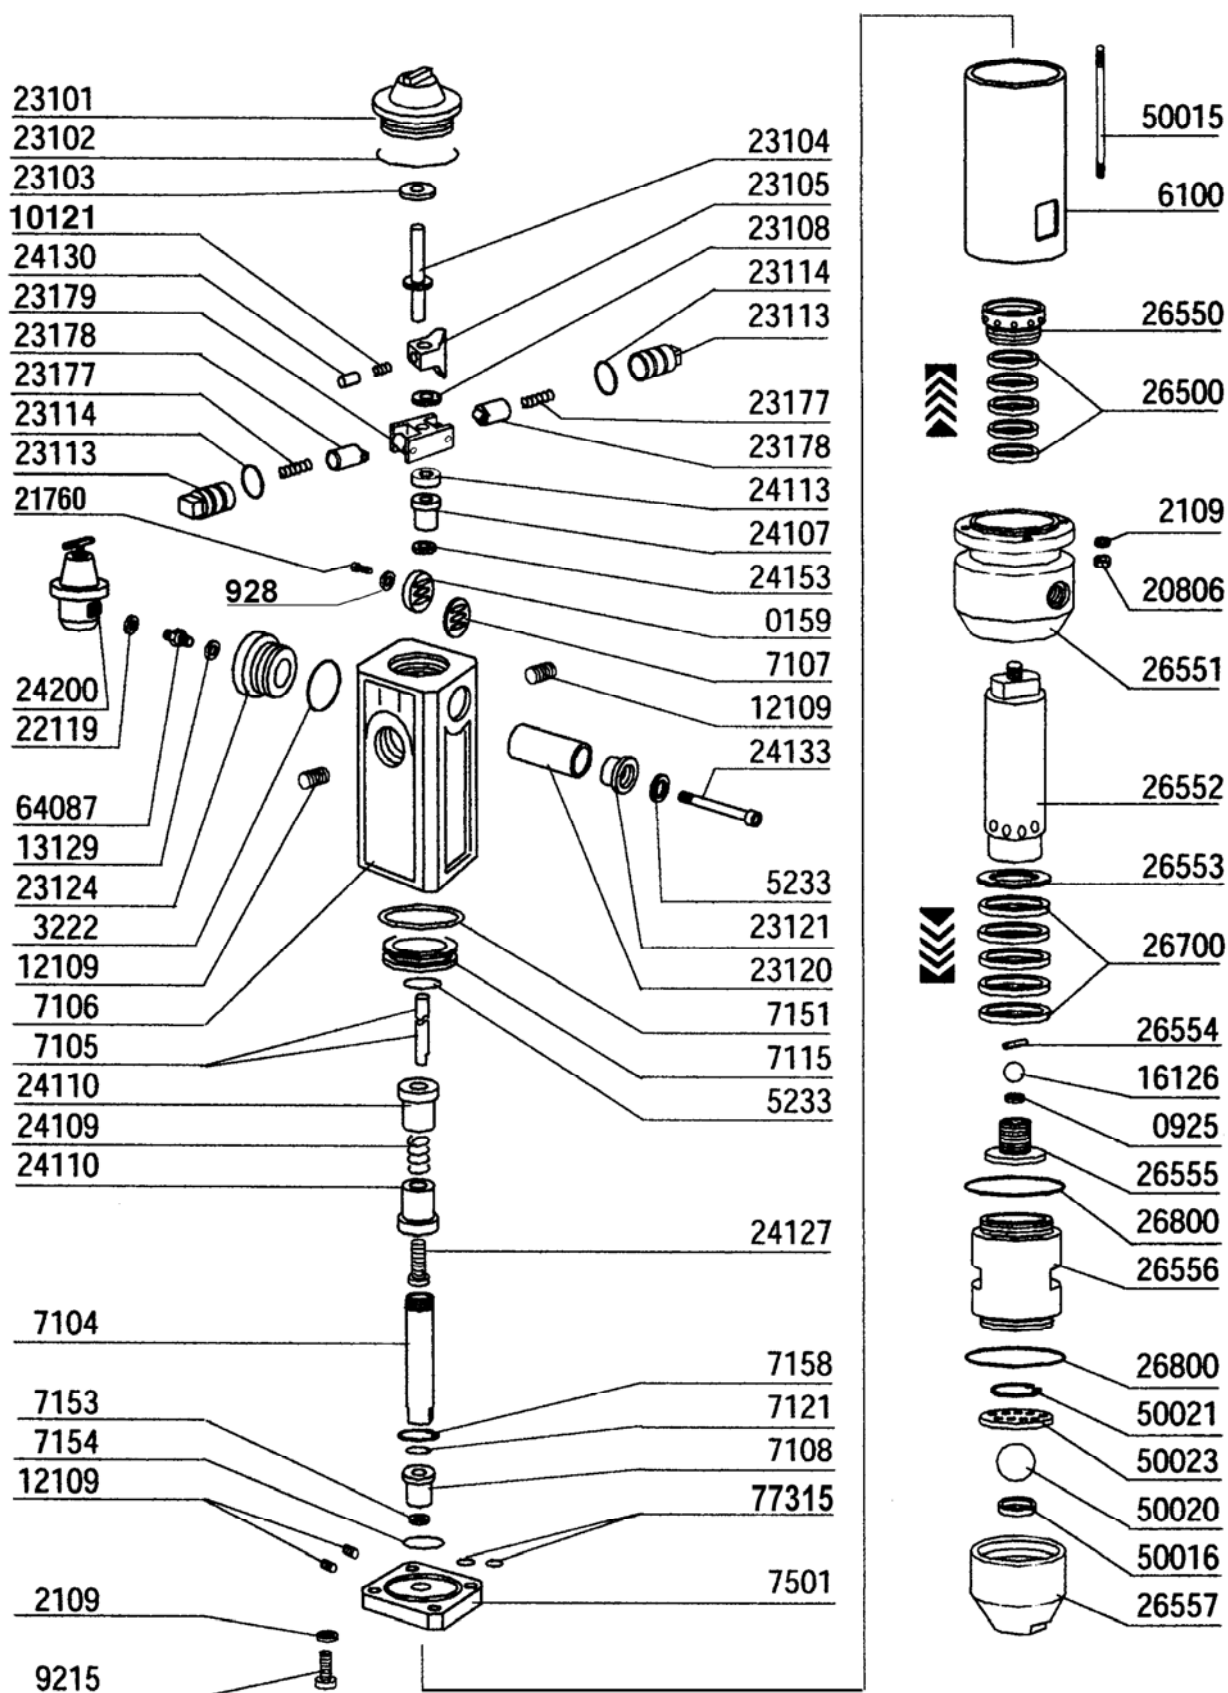

LISTA DELLE PARTI e ESPLOSO  
Pompa Pneumatica Airless 25000 P - 6:1

LISTA DELLE PARTI e ESPLOSO  
Pompa Pneumatica Airless 25000 P - 6:1

Rif.	Descrizione	Q.tà	Rif.	Descrizione	Q.tà
<b>25002</b>	<b>Pompa airless pneumatica 25000 P - 6:1</b>				
000159	PIATTELLO	1	024110	BOCCOLA DI SCORRIMENTO X ASTINE	1
000925	SEDE OTTURATORE IN C.T. VALV. ASP.	1	024113	PARACOLPI INFERIORE	1
000928	RONDELLA VALVOLA ASPIRAZIONE	1	024127	BULLONE X ASTINE	1
002109	RONDELLA SCHNOOR	8	024130	MEZZALUNA DI SPINTA	1
003222	OR PIATTELLO	1	024133	BULLONE	1
005233	RONDELLA SCHNOOR	2	024153	LUBRORING ASTINE	1
006100	DISTANZIALE ARIA VERNICE	1	024200	KIT RIDUTTORE CON MANOMETRO	1
006121	MOLLA x MEZZALUNA	1	026500	PACCO GUARNIZIONE SUPERIORE FI	1
007104	ALBERO MOTORE ARIA	1	026550	GHIERA DI REGOLAZIONE PACCO SU	1
007105	ASTINA COMANDO INVERSIONE	1	026551	CORPO CENTRALE POMPANTE X 6:1	1
007106	CORPO DISTRIBUTORE ARIA	1	026552	PISTONE PRODOTTO POMPA 6:1	1
007107	GUARNIZIONE PIATTELLO	1	026553	RONDELLA DISTANZIALE X 6:1	1
007108	BOCCOLA IN TEFLON	1	026554	SPINA FERMO SFERA COMPRESSIONE	1
007115	PISTONE MOTORE ARIA	1	026555	CORPO VALVOLA COMPRESSIONE 6:1	1
007121	ANELLO CSC	1	026556	CANOTTO DI SCORRIMENTO 6:1	1
007151	ANELLO LUBRORING PISTONE ARIA	1	026557	CORPO VALVOLA ASPIRAZIONE 6:1	1
007153	GUARNIZIONE OR	1	026700	PACCO GUARNIZIONI INF.MOBILE	1
007154	GUARNIZIONE OR	1	026800	OR TENUTA TEFLON	1
007158	SEEGER	1	050015	TIRANTE M8 INOX	4
007501	FLANGIA MOTORE ARIA	1	050016	SEDE SFERA VALVOLA ASPIRAZIONE	1
009215	VITE FISSAGGIO	1	050020	SFERA VALVOLA ASPIRAZIONE	1
012109	TAPPO CONICO 1/8"	4	050021	SEEGER	1
013129	GUARNIZIONE RAME 1/2"	1	050023	PIATTELLO FERMO SFERA ASPIRAZ.	1
016126	SFERA INOX d.25	1	064087	NIPPLO M3/8" - M1/2" INOX	1
020806	DADO	4	077315	GUARNIZIONE OR	2
021760	VITE X FISSAGGIO FLANGIA "T1"	2			
022119	GUARNIZIONE RAME DA 3/8"	1			
023101	COPERCHIO DI GUIDA	1			
023102	OR DEL COPERCHIO DI GUIDA	1			
023103	PARACOLPI SUPERIORE	1			
023104	ALBERO DELL'INVERSO	1			
023105	SUPPORTO DEL DISTRIBUTORE	1			
023108	RONDELLA DISTANZIATRICE	1			
023113	CORPO PISTONCINO	2			
023114	GUARNIZIONE OR	2			
023120	SILENZIATORE	1			
023121	PIATTELLO FISS.SILENZIATORE	1			
023124	FLANGIA X INNESTO ARIA	1			
023177	MOLLA PER KIT INVERSIONE	1			
023178	PISTONCINO KIT INVERSIONE	2			
023179	SISTEMA COMANDO INVERSIONE	1			
024107	BOCCOLA AUTOLUBRIFICATA	1			
024109	MOLLA PARACOLPI ASTINA	1			