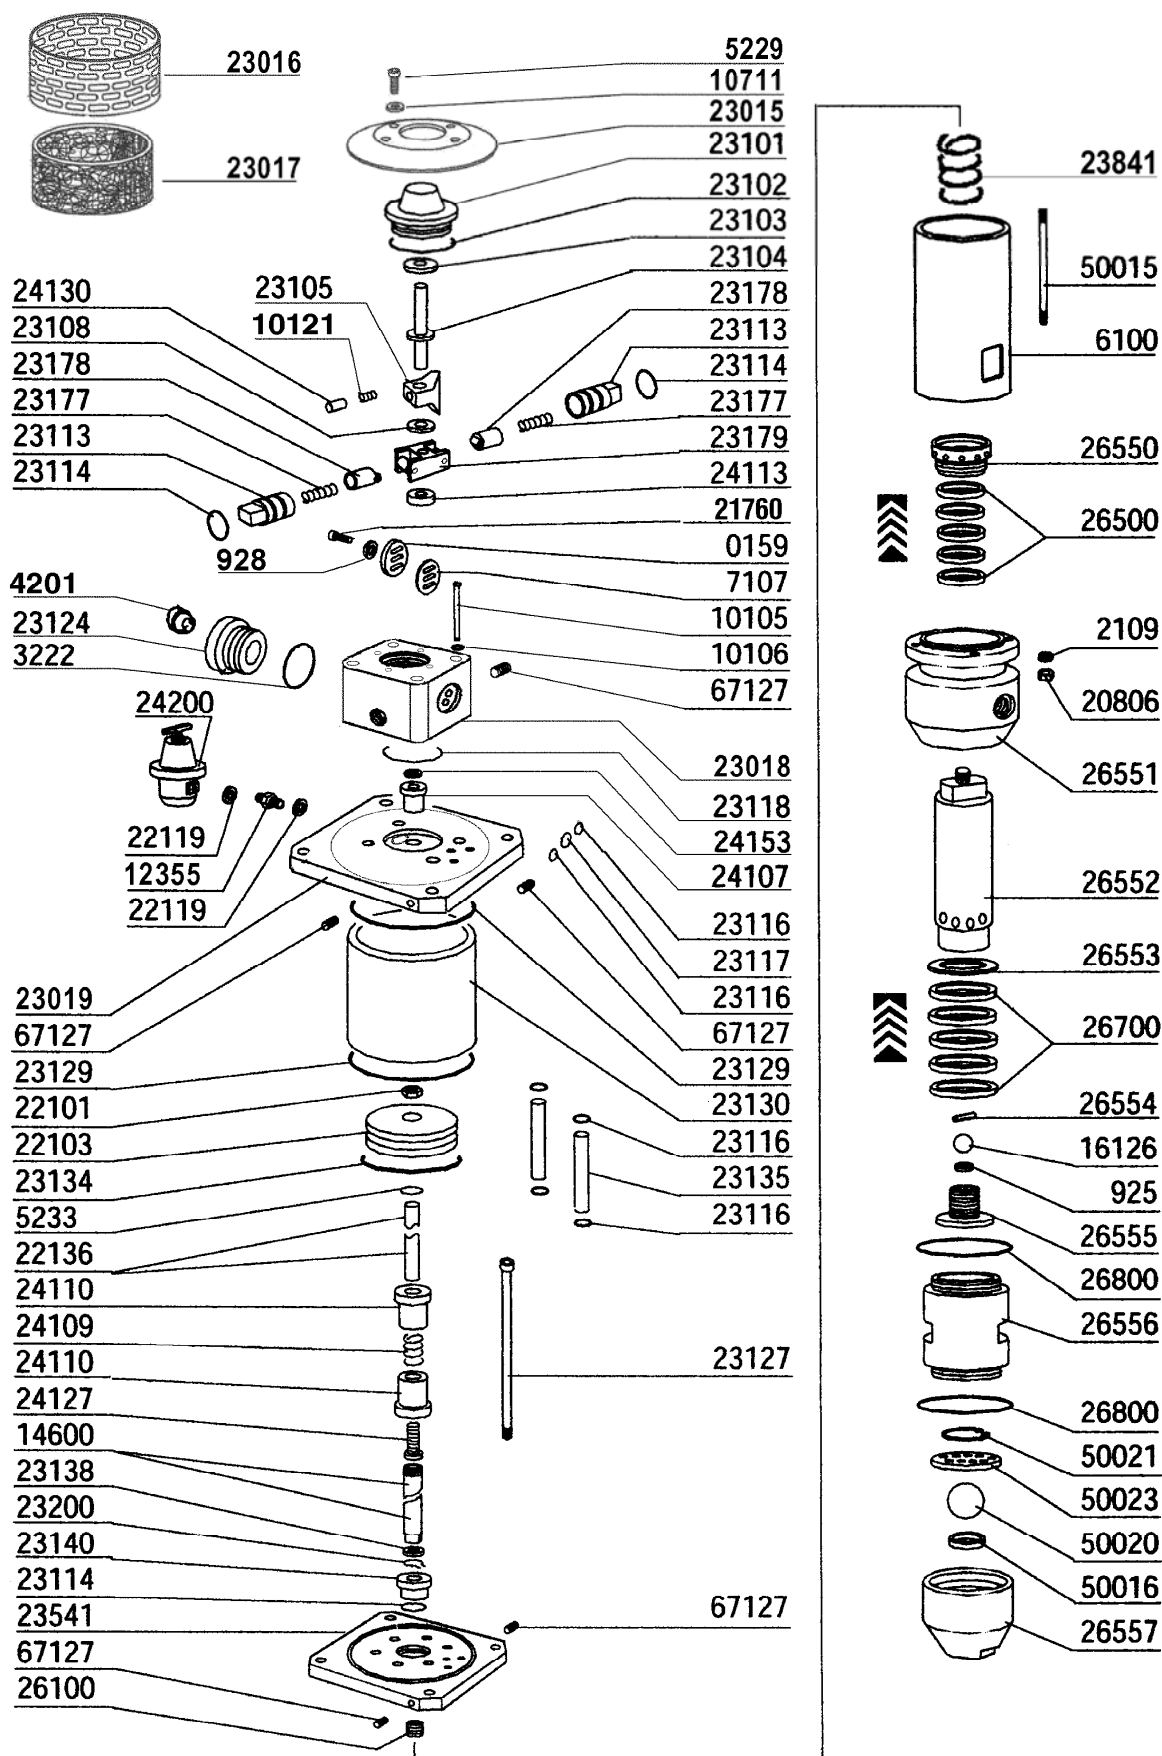

LISTA DELLE PARTI e ESPLOSO
Pompa Pneumatica Airless 25000 P - 16:1

LISTA DELLE PARTI e ESPLOSO
Pompa Pneumatica Airless 25000 P - 16:1

Rif.	Descrizione	Q.tà	Rif.	Descrizione	Q.tà
25200	Pompa airless pneumatica 25000 P - 16:1				
000159	PIATTELLO	1	023541	FLANGIA INFERIORE	1
000925	SEDE OTTURATORE IN C.T. VALV. ASP.	1	023841	MOLLA DI SICUREZZA	1
000928	RONDELLA VALVOLA ASPIRAZIONE	1	024107	BOCCOLA AUTOLUBRIFICATA	1
002109	RONDELLA SCHNOOR	4	024109	MOLLA PARACOLPI ASTINA	1
003222	OR PIATTELLO	1	024110	BOCCOLA DI SCORRIMENTO X ASTINE	2
004201	SPIA LIVELLO OLIO	1	024113	PARACOLPI INFERIORE	1
005229	VITE FISSAGGIO COPERCHIO	4	024127	BULLONE X ASTINE	1
005233	RONDELLA SCHNOOR	1	024130	MEZZALUNA DI SPINTA	1
006100	DISTANZIALE ARIA VERNICE	1	024153	LUBRORING ASTINE	1
007107	GUARNIZIONE PIATTELLO	1	024200	KIT RIDUTTORE CON MANOMETRO	1
010105	BULLONE FISSAGGIO TESTATA	4	026100	BUSSOLA DI CONNESSIONE	1
010106	RONDELLA SCHNOOR	4	026500	PACCO GUARNIZIONE SUPERIORE	1
010121	MOLLA x MEZZALUNA	1	026550	GHIERA DI REGOLAZIONE PACCO	1
010711	ROSETTA PIANA	4	026551	CORPO CENTRALE POMPANTE	1
012355	NIPPLO MM 3/8	1	026552	PISTONE PRODOTTO POMPA	1
014600	ALBERO PISTONE ARIA	1	026553	RONDELLA DISTANZIALE	1
016126	SFERA INOX d.25	1	026554	SPINA FERMO SFERA COMPRESSIONE	1
020806	DADO	4	026555	CORPO VALVOLA COMPRESSIONE	1
021760	VITE X FISSAGGIO FLANGIA "T1"	2	026556	CANOTTO DI SCORRIMENTO	1
022101	DADO	1	026557	CORPO VALVOLA ASPIRAZIONE	1
022103	PISTONE MOTORE ARIA	1	026700	PACCO GUARNIZIONI INF.MOBILE	1
022119	GUARNIZIONE RAME DA 3/8"	2	026800	OR TENUTA TEFLON	2
022136	ASTINA COMANDO	1	050015	TIRANTE M8 INOX	4
023015	COPERCHIO SILENZIATORE MOTORE	1	050016	SEDE SFERA VALVOLA ASPIRAZIONE	1
023016	RETE FILTRO	1	050020	SFERA VALVOLA ASPIRAZIONE	1
023017	SILENZIATORE POROSO	1	050021	SEEGER	1
023018	CORPO DISTRIBUTORE ARIA	1	050023	PIATTELLO FERMO SFERA ASPIRAZ.	1
023019	FLANGIA SUPERIORE	1	067127	TAPPO CONICO 1/4"	5
023101	COPERCHIO DI GUIDA	1			
023102	OR DEL COPERCHIO DI GUIDA	1			
023103	PARACOLPI SUPERIORE	1			
023104	ALBERO DELL'INVERSO	1			
023105	SUPPORTO DEL DISTRIBUTORE	1			
023108	RONDELLA DISTANZIATRICE	1			
023113	CORPO PISTONCINO	2			
023114	GUARNIZIONE OR	3			
023116	GUARNIZIONE OR	6			
023117	GUARNIZIONE OR	1			
023118	GUARNIZIONE OR	1			
023124	FLANGIA X INNESTO ARIA	1			
023127	TIRANTE MOTORE ARIA	4			
023129	OR TENUTA CILINDRO MOTORE ARIA	2			
023130	CILINDRO MOTORE ARIA	1			
023134	LUBRORING PISTONE ARIA	1			
023135	TUBO COMUNICAZIONE ARIA	2			
023138	SEEGER	1			
023140	BOCCOLA TEFLON FLANGIA	1			
023177	MOLLA PER KIT INVERSIONE	2			
023178	PISTONCINO KIT INVERSIONE	2			
023179	SISTEMA COMANDO INVERSIONE	1			
023200	ANELLO	1			