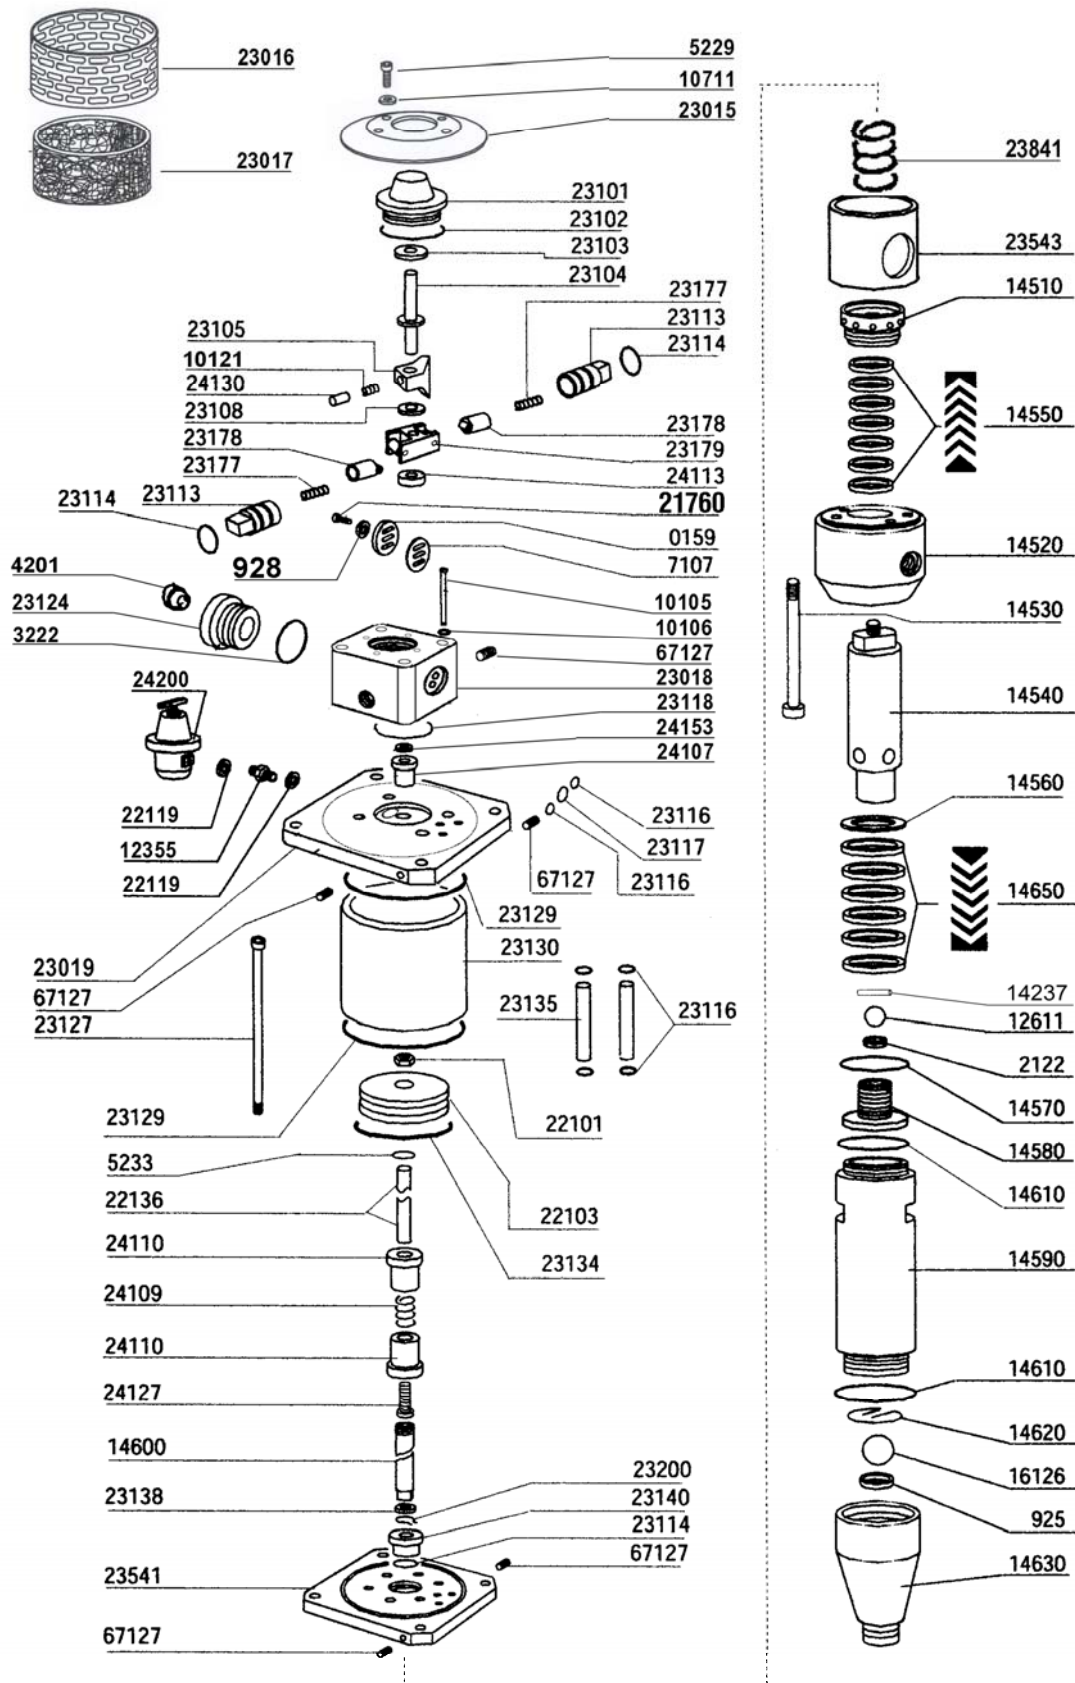

LISTA DELLE PARTI e ESPLOSO
Pompa Pneumatica Airless 14000 P - (33:1)

LISTA DELLE PARTI e ESPLOSO
Pompa Pneumatica Airless 14000 P - (33:1)

Rif.	Descrizione	Q.tà	Rif.	Descrizione	Q.tà
14500	Pompa airless pneumatica 14000 P				
000159	PIATTELLO	1	023118	GUARNIZIONE OR	1
000925**	SEDE OTTURATORE IN C.T. VALV. ASP.	1	023124	FLANGIA X INNESTO ARIA	1
002122*	SEDE OTTURATORE	1	023127	TIRANTE MOTORE ARIA	4
003222	OR PIATTELLO	1	023129	OR TENUTA CILINDRO MOTORE ARIA	2
004201	TAPPO SCARICO OLIO	1	023130	CILINDRO MOTORE ARIA	1
005229	VITE FISSAGGIO COPERCHIO	4	023134	LUBRORING PISTONE ARIA	1
005233	RONDELLA SCHNOOR	1	023135	TUBO COMUNICAZIONE ARIA	2
007107	GUARNIZIONE PIATTELLO	1	023138	SEEGER	1
010105	BULLONE FISSAGGIO TESTATA	4	023140	BOCCOLA TEFLON FLANGIA	1
010106	RONDELLA SCHNOOR	4	023177	MOLLA PER KIT INVERSIONE	2
010121	MOLLA SFERA	1	023178	PISTONCINO KIT INVERSIONE	2
010711	ROSETTA PIANA	4	023179	SISTEMA COMANDO INVERSIONE	1
012355	NIPPLO MM 3/8	1	023200	ANELLO	1
012611*	SFERA INOX diam.14	1	023541	FLANGIA INFERIORE	1
014237*	SPINA FERMO SFERA	1	023543	CILINDRO DISTANZIATORE	1
014510	GHIERA PRESSAPACCO SUP.	1	023841	MOLLA DI SICUREZZA	1
014520	CORPO CENTRALE POMPANTE	1	024107	BOCCOLA AUTOLUBRIFICATA	1
014530	TIRANTE	4	024109	MOLLA PARACOLPI ASTINA	1
014540	PISTONE TUFFANTE	1	024110	BOCCOLA DI SCORRIMENTO X ASTINE	2
014550***	PACCO GUARNIZ.SUP. FISSO	1	024113	PARACOLPI INFERIORE	1
014560	RONDELLA PACCO INF.	1	024127	BULLONE X ASTINE	1
014570	RONDELLA VALVOLA COMPRESSIONE	1	024130	MEZZALUNA DI SPINTA	1
014580	CORPO VALVOLA COMPRES.	1	024153	LUBRORING ASTINE	1
014590	CANOTTO DI SCORRIMENTO	1	024200	KIT RIDUTTORE CON MANOMETRO	1
014600	ALBERO PISTONE ARIA	1	067127	TAPPO CONICO 1/4"	5
014610	OR TENUTA	2			
014620**	ANELLO ARRESTO SFERA	1			
014630	CORPO VALVOLA ASPIRAZ.	1			
014650***	PACCO GUARNIZIONI INF. MOBILE	1			
016126**	SFERA INOX d.25	1			
021760	VITE X FISSAGGIO FLANGIA	2			
022101	DADO	1			
022103	PISTONE MOTORE ARIA	1			
022119	GUARNIZIONE RAME DA 3/8"	2			
022136	ASTINA COMANDO	1			
023015	COPERCHIO SILENZIATORE MOTORE	1			
023016	RETE FILTRO	1			
023017	SILENZIATORE POROSO	1			
023018	CORPO DISTRIBUTORE ARIA	1			
023019	FLANGIA SUPERIORE	1			
023101	COPERCHIO DI GUIDA	1			
023102	OR DEL COPERCHIO DI GUIDA	1			
023103	PARACOLPI SUPERIORE	1			
023104	ALBERO DELL'INVERSO	1			
023105	SUPPORTO DEL DISTRIBUTORE	1			
023108	RONDELLA DISTANZIATRICE	1			
023113	CORPO PISTONCINO	2			
023114	GUARNIZIONE OR	3			
023116	GUARNIZIONE OR	6			
023117	GUARNIZIONE OR	1			