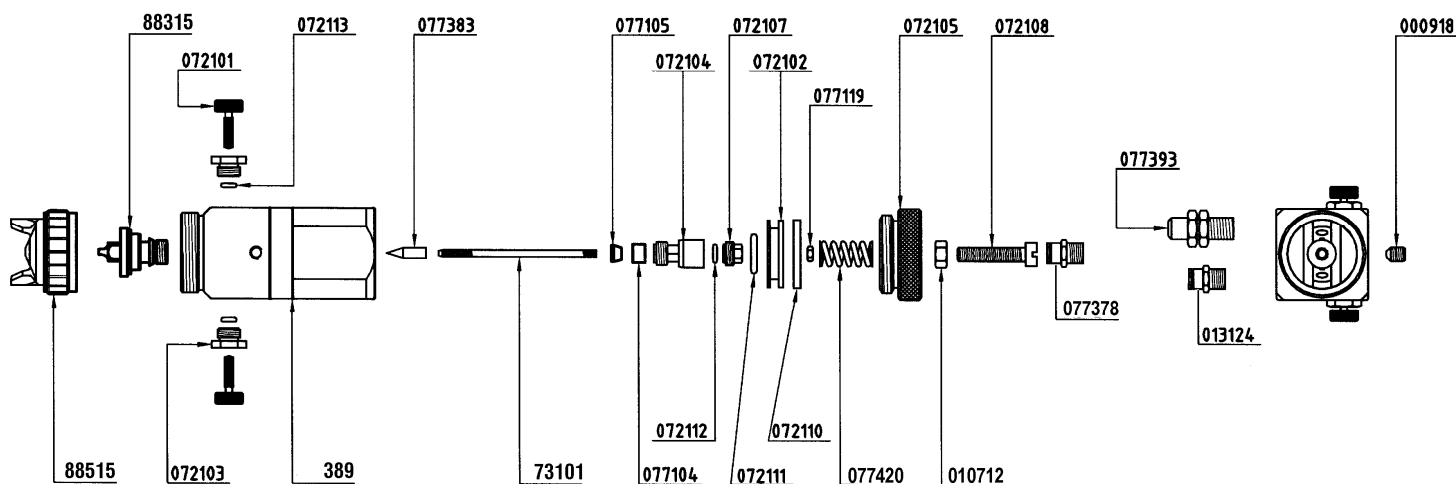

LISTA DELLE PARTI e ESPLOSO
Pistola Automatica T88

Rif.	Descrizione	Q.tà
74000	Pistola Automatica T 88	
000389	CORPO PISTOLA	1
000918	GRANO FISSAGGIO	1
010712	DADO	1
013124	RACCORDO INNESTO RAPIDO DIRIT.	1
072101	REGOLATORE ARIA	1
072102	PISTONE ARIA	1
072103	CORPO REGOLATORE ARIA	1
072104	REGISTRO PREMISTOPPA	1
072105	CAPPUCCIO	1
072107	VITE OR ARIA	1
072108	REGISTRO CORSA	1
072110	ANELLO LUBRORING	1
072111	OR IN TEFLON	1
072112	OR IN TEFLON	1
072113	OR IN TEFLON	1
073101	ASTINA PRODOTTO	1
077104	PREMISTOPPA IN TEFLON	1

Rif.	Descrizione	Q.tà
077105	CUNEO PRESSIONE	1
077378	RACCORDO INNESTO RAPIDO DIRIT.	1
077383	PUNTALE PRODOTTO	1
077393	RACCORDO STRINGITUBO DIRITTO	1
077420	MOLLA	1
088313	UGELLO dia. 1,3	opt.
088513	TESTINA dia.1,3	opt.
088315	UGELLO dia. 1,5	1
088515	TESTINA dia.1,5	1
088318	UGELLO dia. 1,8	opt.
088518	TESTINA dia.1,8	opt.