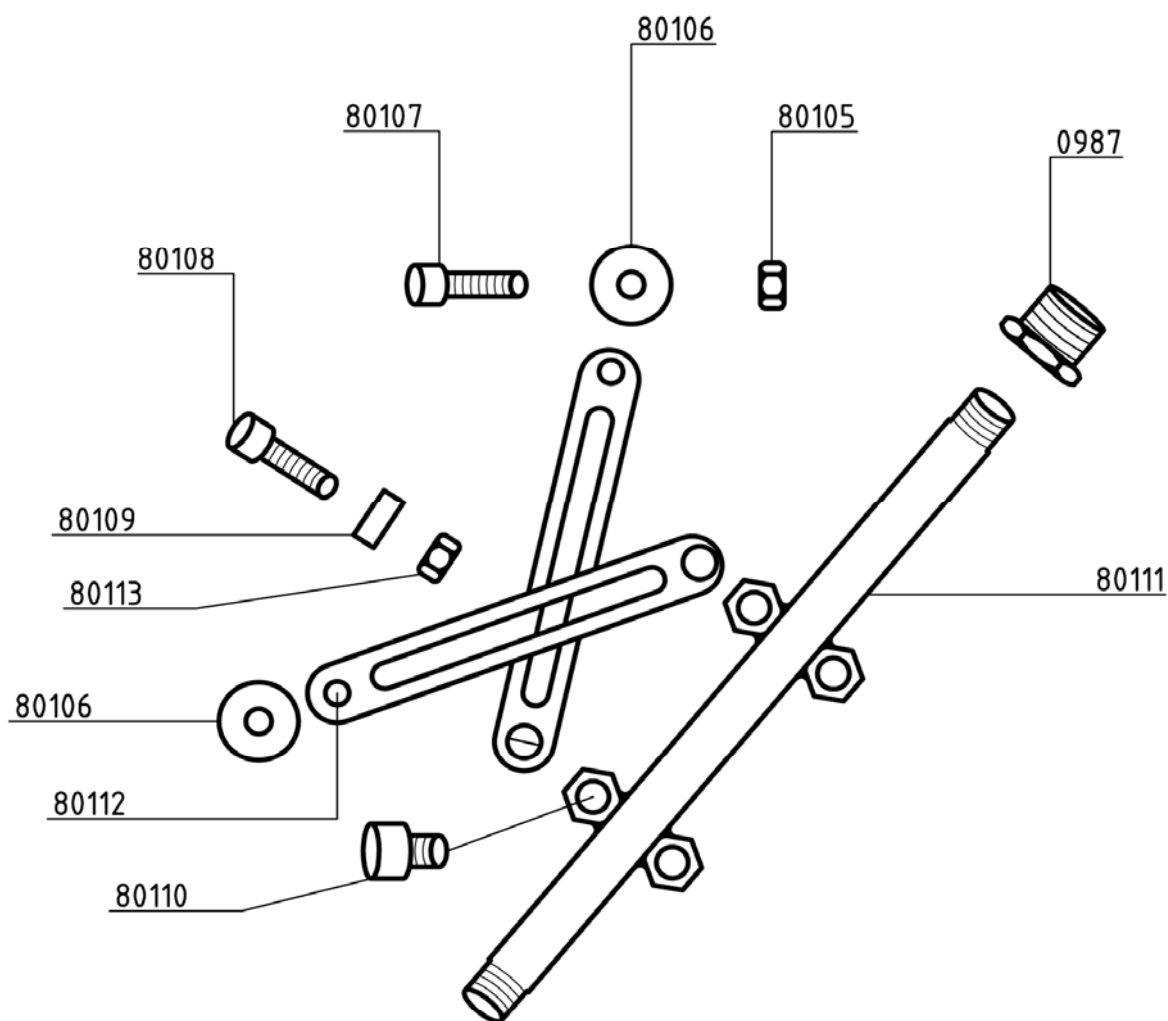

LISTA DELLE PARTI E ESPLOSO
Pistola Airless PNEUS Mini per la struzzatura interna di tubi

Rif.	Descrizione	Q.tà	Rif.	Descrizione	Q.tà
80100	Pistola PNEUS Mini				
000987	RACCORDO NIPPLO PROLUNGA	1	080109	DISTANZIATORE PNEUS MINI	3
080105	DADO INOX M6	6	080110	VITE M8X10	6
080106	RUOTE PNEUS MINI	6	080111	CORPO EROGATORE	1
080107	VITE M6 X 15MX	6	080112	BRACCETTI BASCULANTI	6
080108	VITE M6X20 INOX	3	080113	DADO AUTOBLOCCANTE M6 INOX	3