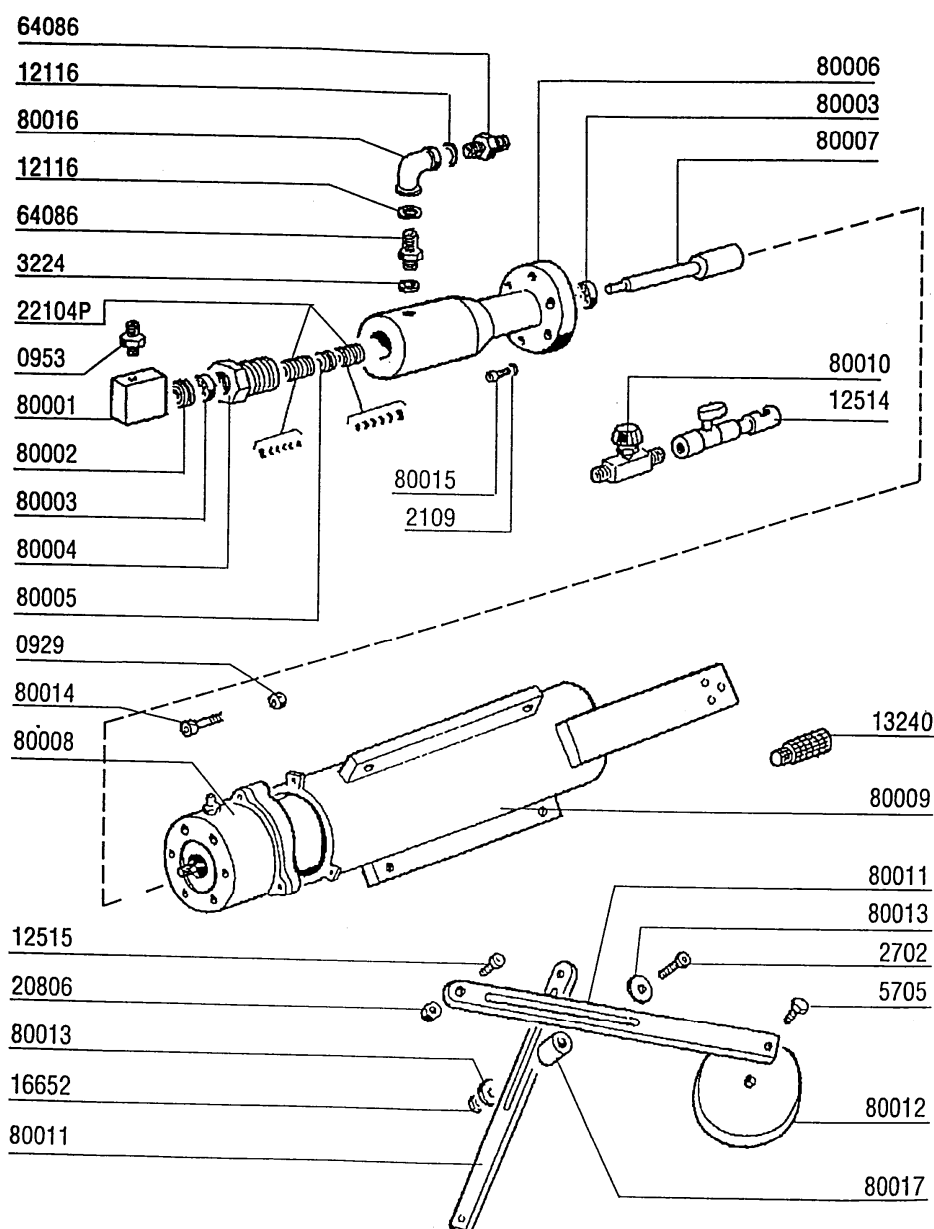

LISTA DELLE PARTI E ESPLOSO  
**Pistola Airless PNEUS per la struzzatura interna di tubi**

Rif.	Descrizione	Q.tà	Rif.	Descrizione	Q.tà
<b>80000</b>	<b>Pistola PNEUS</b>				
000929	DADO AUTOBLOCCANTE VAL. ASP.	3	080004	DADO PRESSAGGIO X PNEUS	1
000953	CORPO DEL MANICOTTO	1	080005	DISTANZIALE X PNEUS	1
002109	RONDELLA SCHNOOR	6	080006	CORPO EROGATORE X PNEUS	1
002702	VITE FISSAGGIO CARRELLO	3	080007	ALBERO DI TRASMISSIONE X PNEUS	1
003224	GUARNIZIONE RAME	1	080008	RIDUTTORE PNEUMATICO X PNEUS	1
005705	VITE X FISSAGGIO CARRELLO	6	080009	TELAIO PISTOLA PNEUS	1
012116	RONDELLA IN RAME	2	080010	RUBINETTO A SPILLO DA 1/4"	1
012514	RUBINETTO MF 1/4 CON GHIERA CAPETTATA	1	080011	ASTA BILANCIERE X PNEUS	6
012515	BULLONE FISSAGGIO TESTATA BOXER	6	080012	ROTELLA diam.80 X PNEUS	6
013240	SILENZIATORE 1/4"	1	080013	RONDELLA	6
016652	DADO M8 AUTOBLOCCANTE	3	080014	BULLONE FISSAGGIO TELAIIO PNEUS	3
020806	DADO	6	080015	BULLONE FISSAGGIO MOTORE PNEUM	6
064086	NIPPLO M3/8" - M16x1,5 INOX	2	080016	RACCORDO A GOMITO FF 3/8"	1
080001	CORPO EROGATORE ROTANTE	1	080017	DISTANZIALE ASTA BILANCIERE	3
080002	GHIERA CUSCINETTO X PNEUS	1	22104P	PACCO GUARNIZIONI SUP/INF. dia.12	2
080003	CUSCINETTO	2			