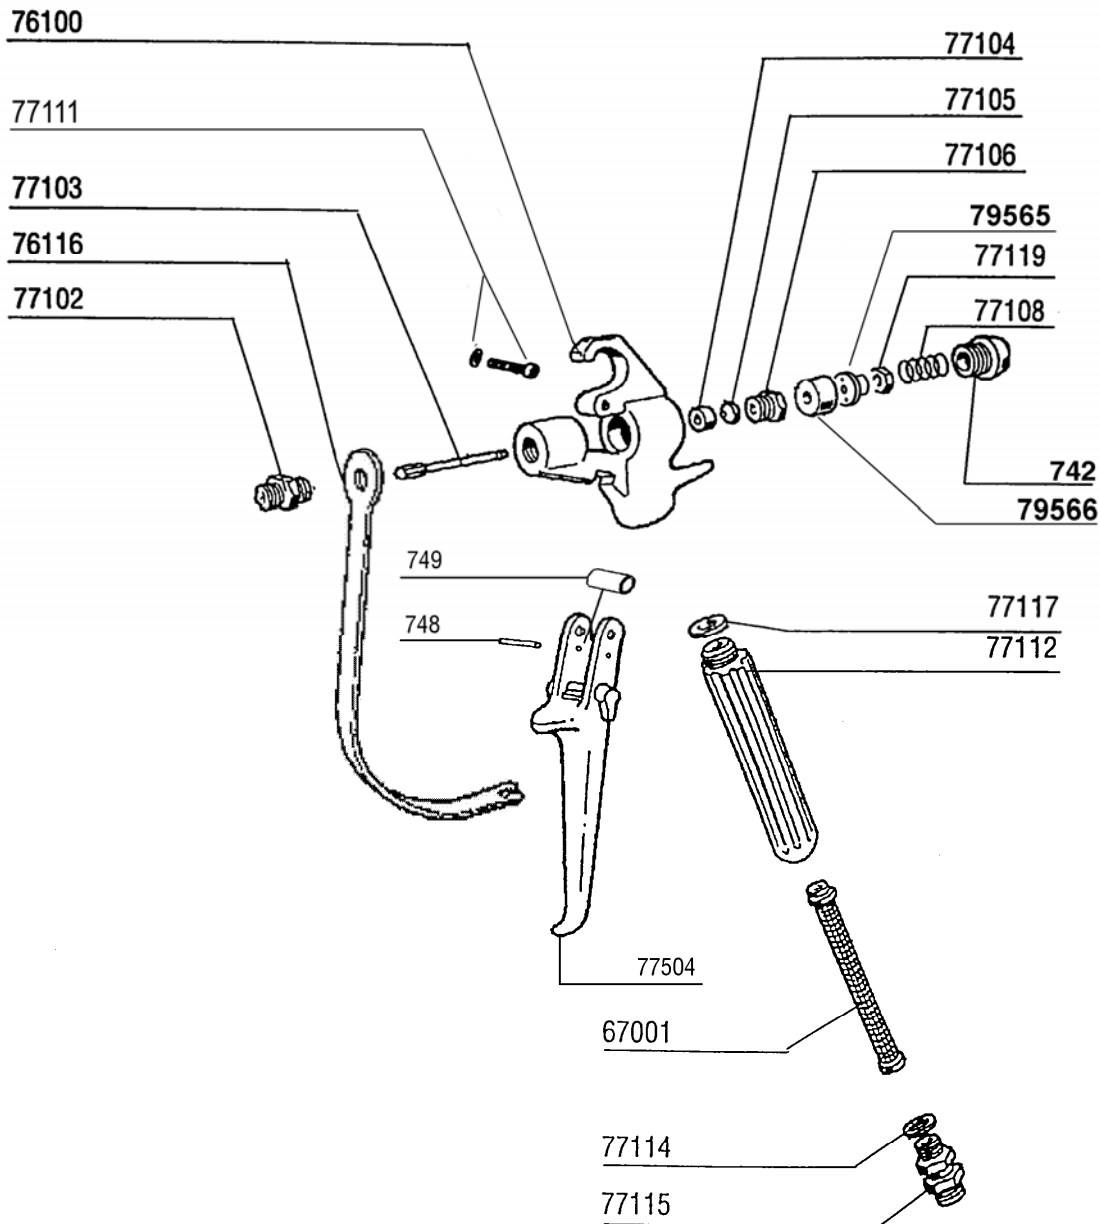

LISTA DELLE PARTI E ESPLOSO  
**Pistola Airless P 500 TOP GUN**

Rif.	Descrizione	Q.tà
<b>76000</b>	<b>Pistola P 500 TOP GUN racc. M16x1,5</b>	
<b>76003</b>	<b>Pistola P 500 TOP GUN racc. 1/4"</b>	
000742	DADO POSTERIORE	1
000748	PERNO GRILLETTO PISTOLA SOFT	1
000749	BUSSOLA GRILLETTO PISTOLA SOFT	1
067001	FILTRO CALCIO PISTOLA 50 Mesh	1
067002	FILTRO CALCIO PISTOLA 100 Mesh	opz
067003	FILTRO CALCIO PISTOLA 150 Mesh	opz
067004	FILTRO CALCIO PISTOLA 200 Mesh	opz
076100	CORPO	1
076116	PARAMANO	1
077102	MANICOTTO COMPLETO	1
077103	PUNTERUOLO COMPLETO	1
077104	PREMISTOPPA IN TEFLON	1
077105	CUNEO PRESSIONE	1

Rif.	Descrizione	Q.tà
077106	VITE DEL PREMISTOPPA	1
077108	MOLLA PISTOLA	1
077111	SPINA DEL GRILLETTO	1
077112	IMPUGNATURA PISTOLA	1
077114	GUARNIZIONE IN RAME	1
077115	RACCORDO GIREVOLE M16x1,5	1
077216	RACCORDO GIREVOLE 1/4"	opz
077117	GUARNIZIONE IMPUGNATURA	1
077119	DADO	1
077504	GRILLETTO SOFT	1
079565	CILINDRETTO REGOLAZIONE	1
079566	PISTONE PRESSIONE	1