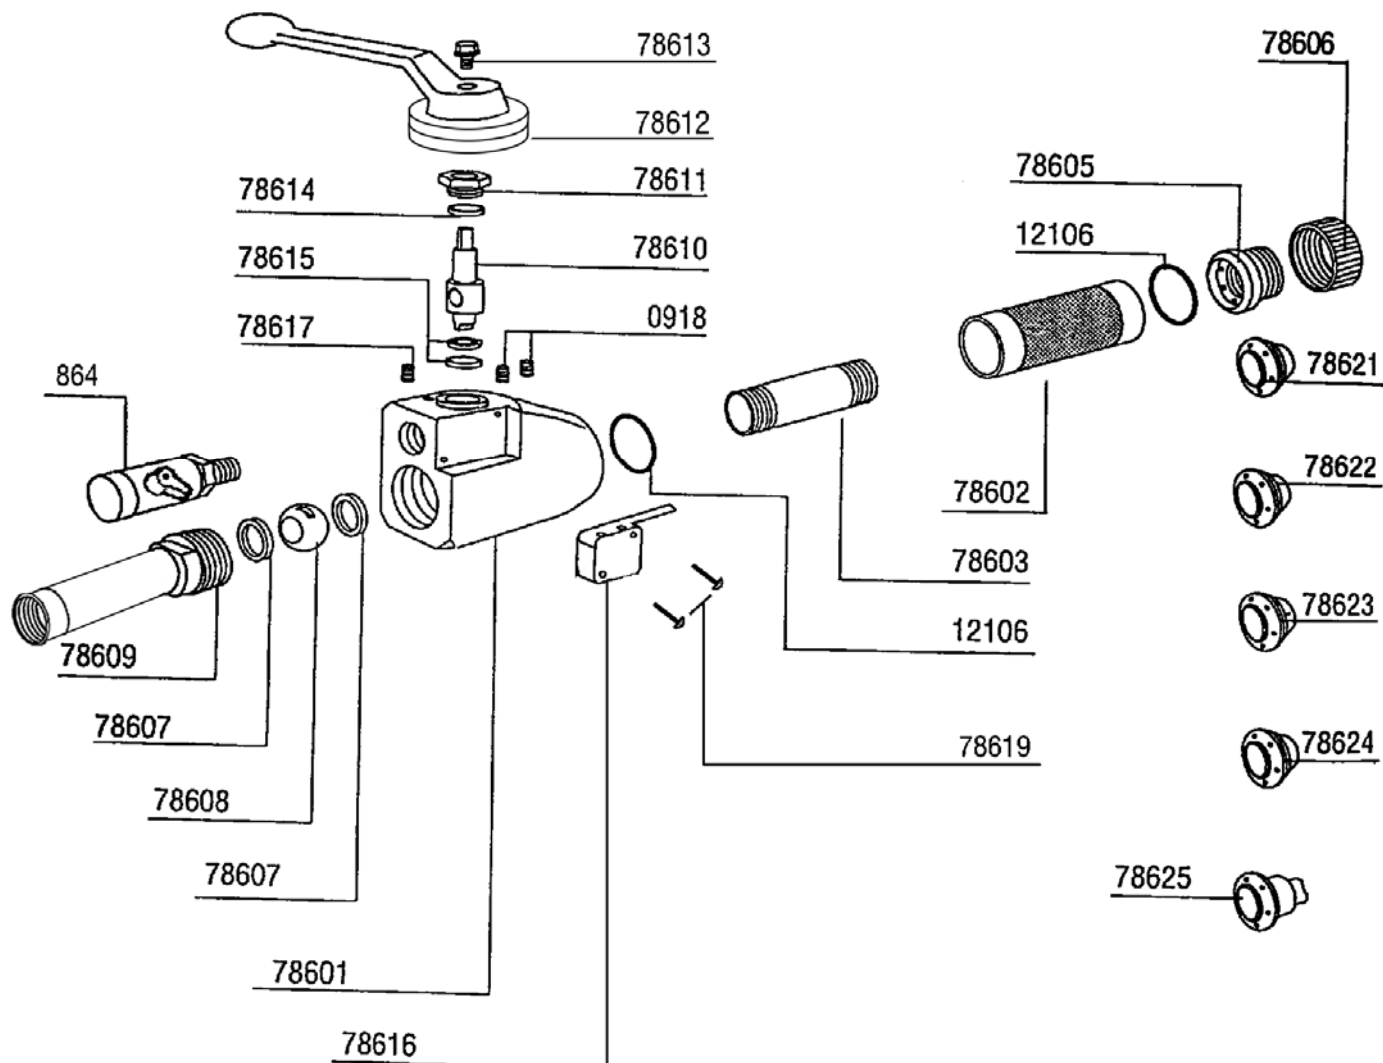

LISTA DELLE PARTI E ESPLOSO

Lancia Bear

Rif.	Descrizione	Q.tà
78600	Lancia Bear - cpl. di set ugelli	
000864	RUBINETTO A SFERA	1
000918	GRANO FISSAGGIO	2
012106	OR DI TENUTA ESTERNO	2
078601	CORPO LANCIA BEAR	1
078602	TUBO ARIA COMPLETO DI GUAINA	1
078603	TUBO X PRODOTTO IN INOX	1
078605	TESTINA ARIA PRODOTTO	1
078606	GHIERA	1
078607	GUARNIZIONE TENUTA SFERA	2
078608	SFERA	1
078609	PORTA TUBO	1
078610	PERNO APRI/CHIUDI	1
078611	PRESSAGUARNIZIONI	1
078612	LEVA	1
078613	VITE FERMO LEVA	1

Rif.	Descrizione	Q.tà
078614	GUARNIZIONE SUPERIORE	1
078615	KIT GUARNIZIONI INFERIORE	1
078616	MICROSWITCH COMPLETO	1
078617	GRANO	1
078621	UGELLO X LANCIA BEAR diam.10,5	1
078622	UGELLO X LANCIA BEAR diam.8,5	1
078623	UGELLO X LANCIA BEAR diam.6,5	1
078624	UGELLO X LANCIA BEAR diam.4,5	1
078625	UGELLO A SPATOLA	1