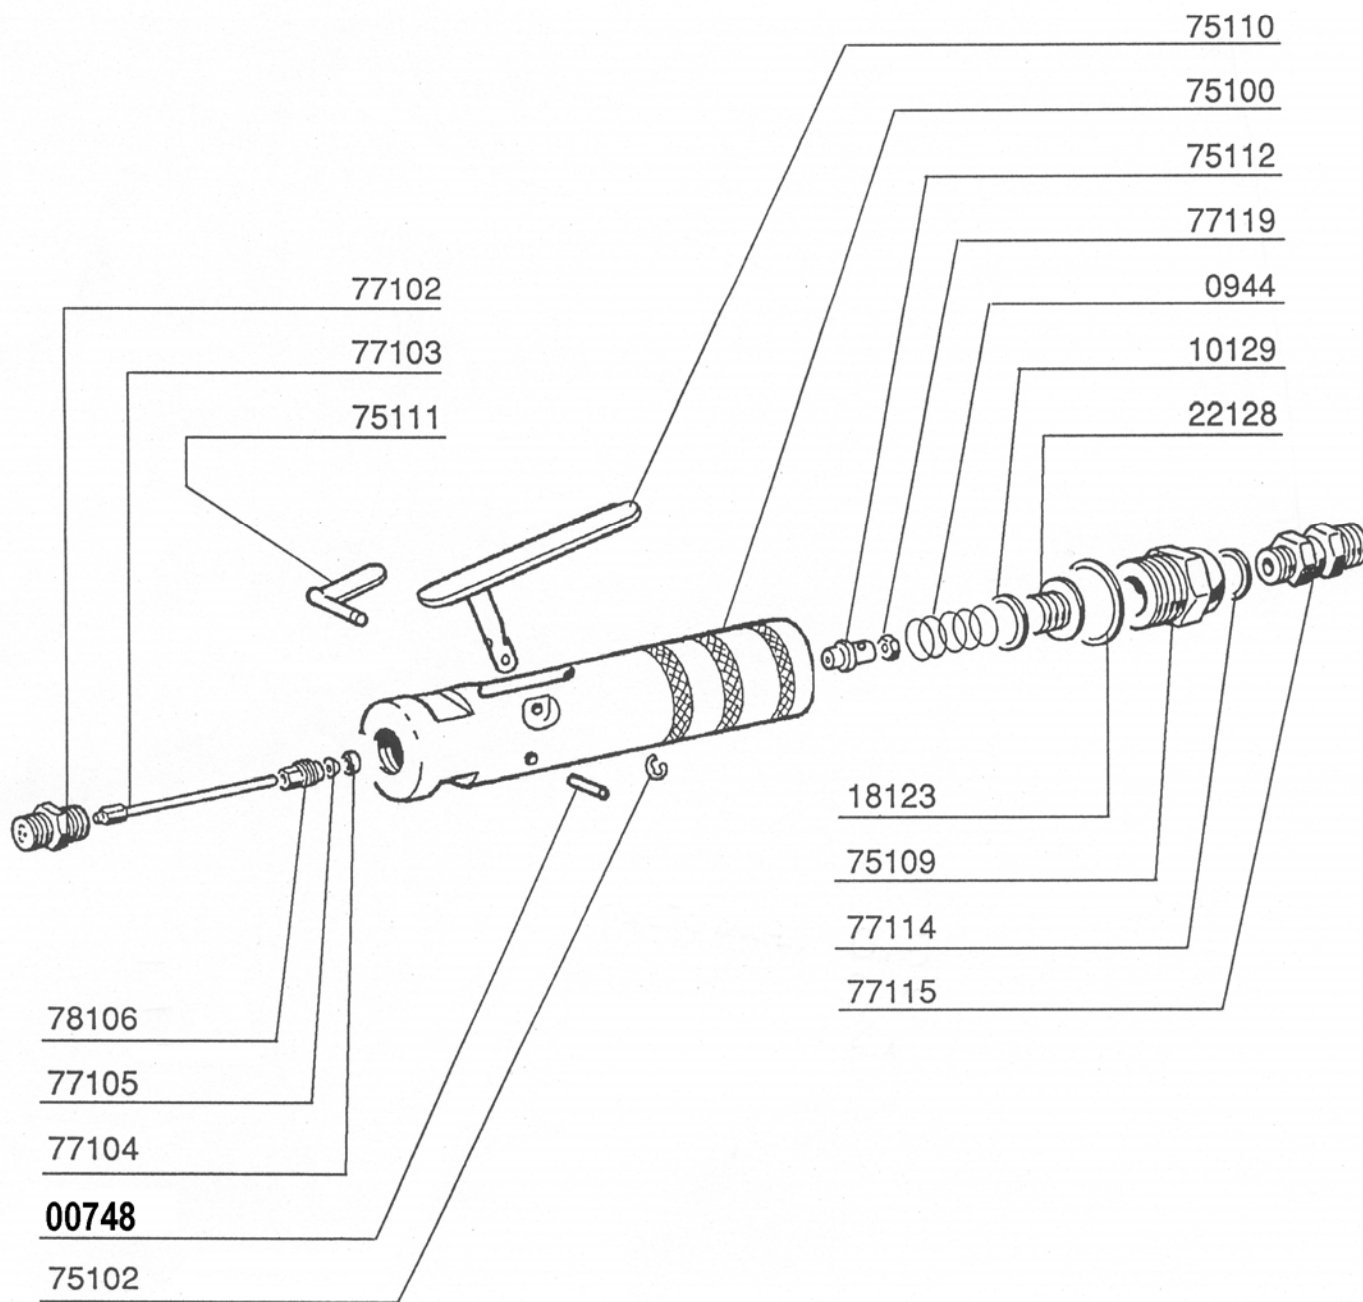

LISTA DELLE PARTI E ESPLOSO
Pistola Airless IN-LINE

Rif.	Descrizione	Q.tà
75000	Pistola IN-LINE	
000748	PERNO GRILLETTO PISTOLA SOFT	1
000944	MOLLA	1
010129	GUARNIZIONE RAME	1
018123	GUARNIZIONE RAME	1
022128	TAPPO DA 1/4" CON COLLARINO	1
075100	CORPO PISTOLA "IN-LINE"	1
075102	ANELLO SEEGER PISTOLA "IN-LINE"	1
075109	CAPPUCCIO PISTOLA "IN-LINE"	1
075110	GRILLETTO PISTOLA "IN-LINE" CPL.	1
075111	FERMO GRILLETTO PISTOLA "IN-LINE"	1

Rif.	Descrizione	Q.tà
075112	REGOLATORE CORSA PISTOLA "IN-LINE"	1
077102	MANICOTTO COMPLETO	1
077103	PUNTERUOLO COMPLETO	1
077104	PREMISTOPPA IN TEFLON	1
077105	CUNEO PRESSIONE	1
077114	GUARNIZIONE IN RAME	1
077115	RACCORDO GIREVOLE M16x1,5	1
077216	RACCORDO GIREVOLE 1/4"	opz.
077119	DADO	1
078106	VITE PREMISTOPPA PISTOLA P250	1