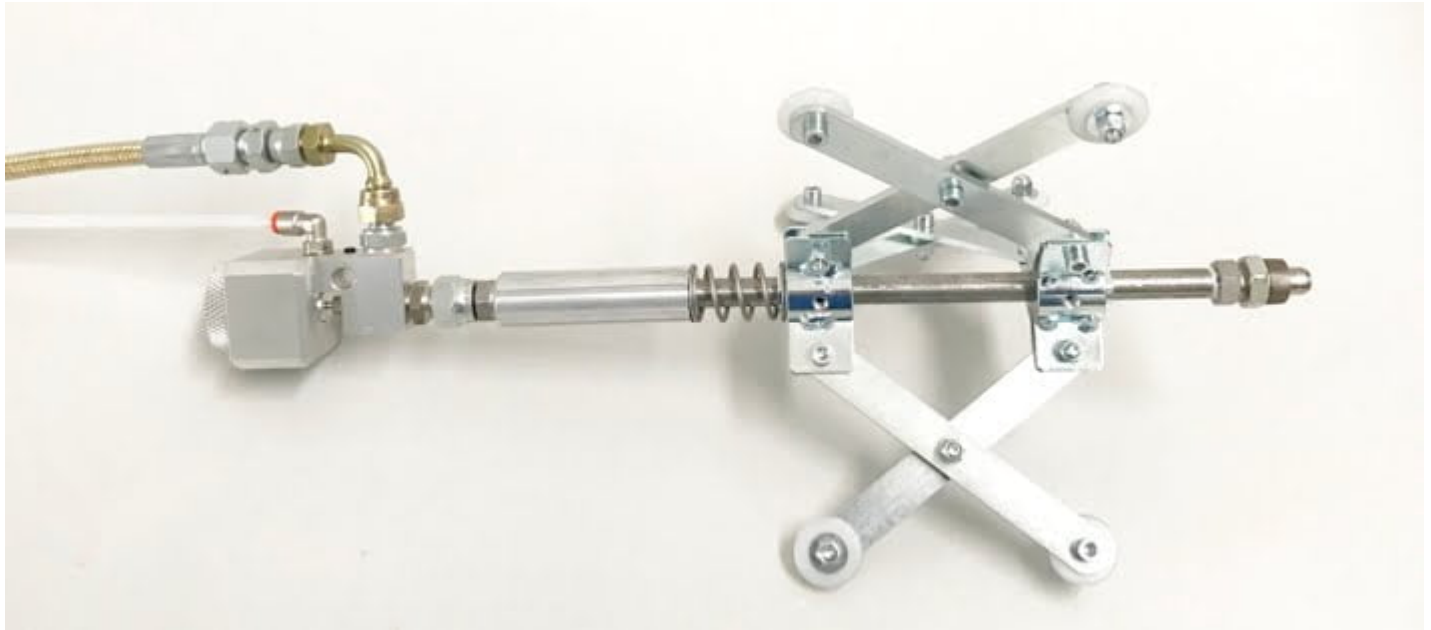

PNEUS MINI

Web: <https://www.witsrl.com/>

Email: info@witsrl.com

CODICE: #080100

Categorie: [Pistole a spruzzo](#), [Pistole per interno tubi](#)

Dati Tecnici:

Pressione MAX di Esercizio: 220 bar

Corpo: Alluminio

|

DESCRIZIONE DEL PRODOTTO

CARATTERISTICHE

Nella gamma delle pistole per la spruzzatura di interno tubi, nei casi in cui sia necessario spruzzare tubi aventi un diametro inferiore è disponibile la pistola PNEUS MINI. Questa pistola airless è in grado di spruzzare l'interno di tubi aventi un diametro minimo di 30 mm fino ad un massimo di 250 mm. Pistola semplice e maneggevole.