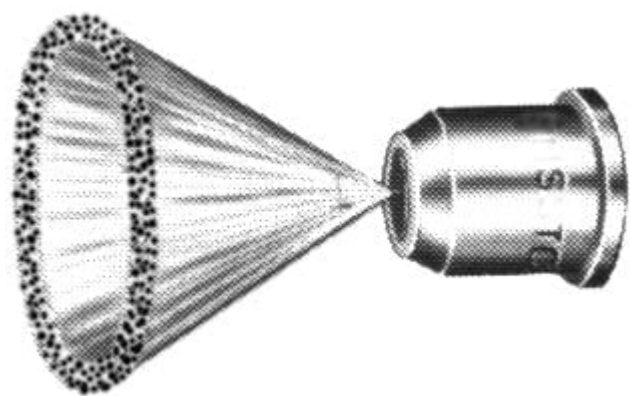

PNEUS MINI

Web: <https://www.witsrl.com/>

Email: info@witsrl.com

CODICE: #080100

Categorie: [Pistole a spruzzo](#), [Pistole per interno tubi](#)

Dati Tecnici:

Pressione MAX di Esercizio: 220 bar

Corpo: Alluminio

|

DESCRIZIONE DEL PRODOTTO

CARATTERISTICHE

Nella gamma delle pistole per la spruzzatura di interno tubi, nei casi in cui sia necessario spruzzare tubi aventi un diametro inferiore è disponibile la pistola PNEUS MINI. Questa pistola airless è in grado di spruzzare l'interno di tubi aventi un diametro minimo di 30 mm fino ad un massimo di 250 mm. Pistola semplice e maneggevole.